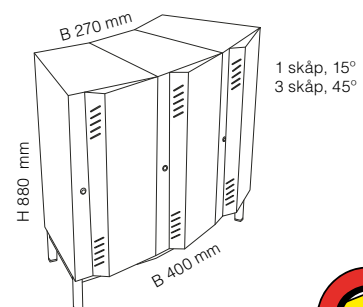

Funktion: Ventilation på dörrar

Pris enligt offert

* Vinklade går endast att få i lägsta höjd och i bredd 400 mm.

De produkter som är inte våra standardprodukter är beställningsvara minst 10 st.

Vi reserverar oss mot eventuella tryckfel.