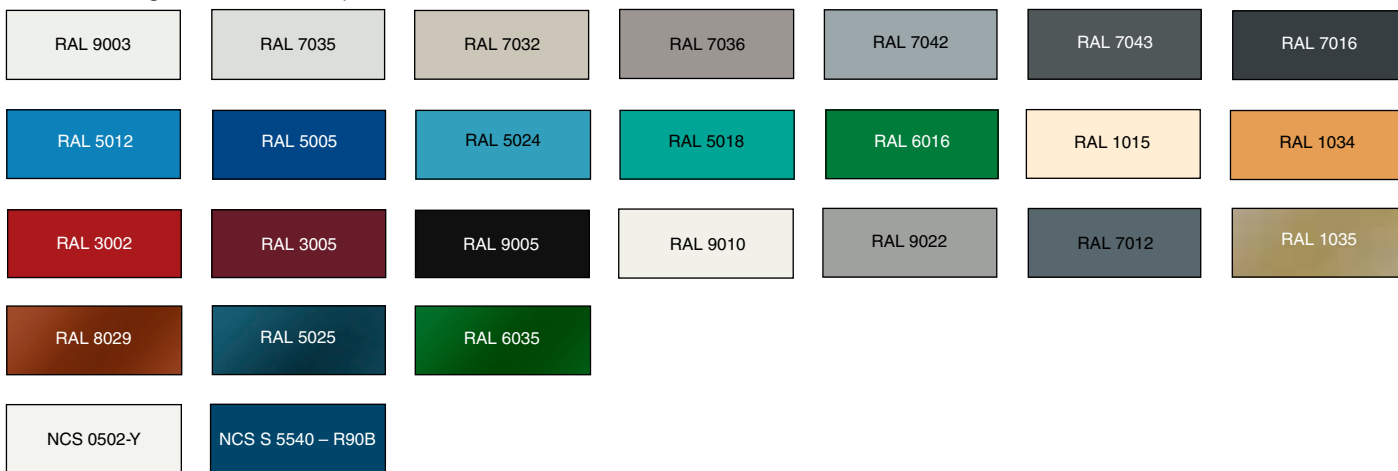

Vi reserverar oss mot eventuella tryckfel.

OVÄNTAT MYCKET™

Standardfärger till stommar/underreden:

Standardfärger till dörrar av plåt:

Standardfärger till dörrar av laminat:

Standardfärger till stomme:

Färgen vara ett svårt val men vi har möjlighet att offerera alla färger inom RAL- och NCS-skalorna.