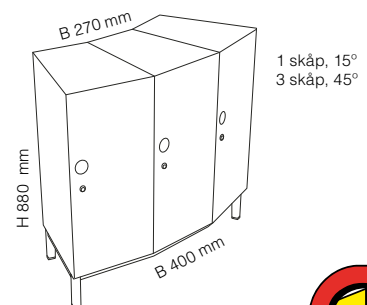

Funktion: Infällda handtag

Pris enligt offert. Se färgalternativ på nästkommande sida.
* Vinklade går endast att få i höjd XX och i bredd 400 mm.

De produkter som är inte våra standardprodukter är beställningsvara minst 10 st.