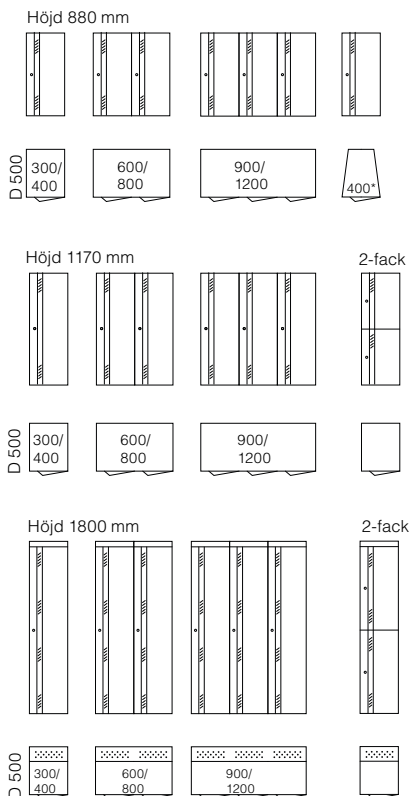

Funktion: Ventilation på dörrar

Pris enligt offert

* Vinklade går endast att få i lägsta höjd och i bredd 400 mm.

De produkter som är inte våra standardprodukter är beställningsvara minst 10 st.

Vi reserverar oss mot eventuella tryckfel.