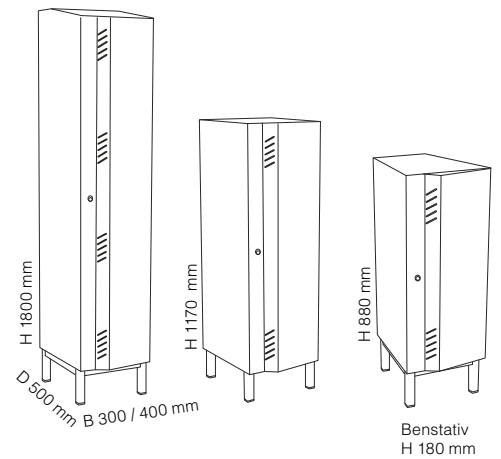

Funktion: Ventilation på dörrar

Pris enligt offert

* Vinklade går endast att få i lägsta höjd och i bredd 400 mm.

De produkter som är inte våra standardprodukter är beställningsvara minst 10 st.

Vi reserverar oss mot eventuella tryckfel.