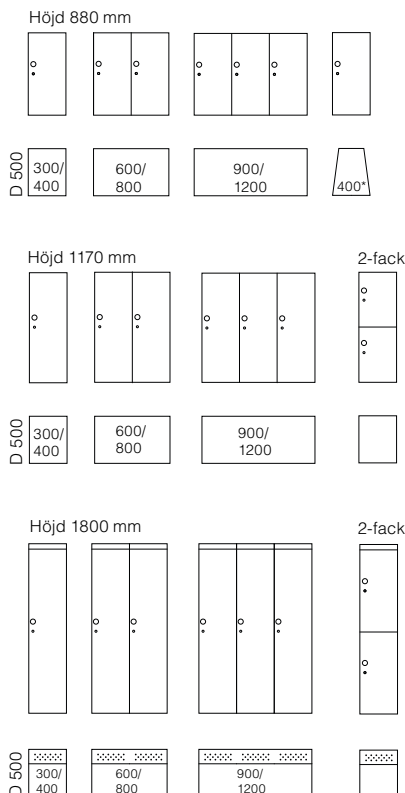

Funktion: Infällda handtag

Pris enligt offert. Se färgalternativ på nästkommande sida.
* Vinklade går endast att få i höjd XX och i bredd 400 mm.

De produkter som är inte våra standardprodukter är beställningsvara minst 10 st.