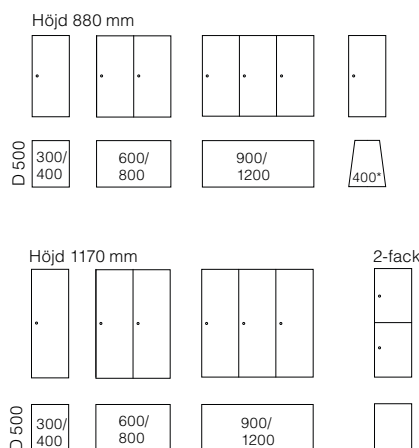

Funktion: Infällda handtag

Pris enligt offert. Se färgalternativ på nästkommande sida.
* Vinklade går endast att få i höjd XX och i bredd 400 mm.

De produkter som är inte våra standardprodukter är beställningsvara minst 10 st.

Funktion: De släta sidorna ger ett lugnt och rent intryck i kombination med det varma träet.

Pris enligt offert

* Vinklade går endast att få i lägsta höjd och i bredd 400 mm.

De produkter som är inte våra standardprodukter är beställningsvara minst 10 st.