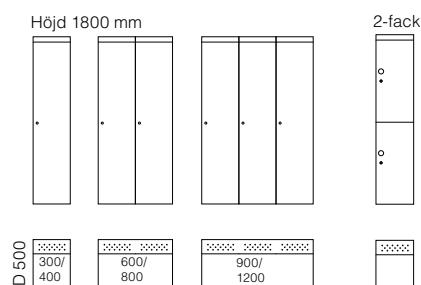

Funktion: De släta sidorna ger ett lugnt och rent intryck i kombination med det varma träet.

Pris enligt offert

* Vinklade går endast att få i lägsta höjd och i bredd 400 mm.

De produkter som är inte våra standardprodukter är beställningsvara minst 10 st.