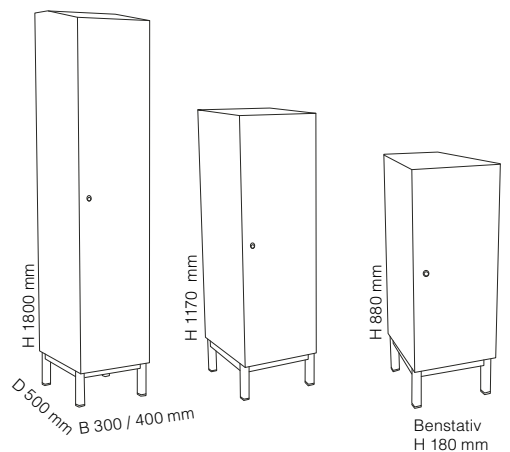

Funktion: Infällda handtag

Pris enligt offert. Se färgalternativ på nästkommande sida.
* Vinklade går endast att få i höjd XX och i bredd 400 mm.

De produkter som är inte våra standardprodukter är beställningsvara minst 10 st.

Funktion: De släta sidorna ger ett lugnt och rent intryck i kombination med det varma träet.

Pris enligt offert

* Vinklade går endast att få i lägsta höjd och i bredd 400 mm.

De produkter som är inte våra standardprodukter är beställningsvara minst 10 st.