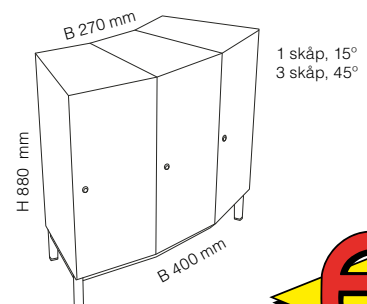

Funktion: De släta sidorna ger ett lugnt och rent intryck i kombination med det varma träet.

Pris enligt offert

* Vinklade går endast att få i lägsta höjd och i bredd 400 mm.

De produkter som är inte våra standardprodukter är beställningsvara minst 10 st.