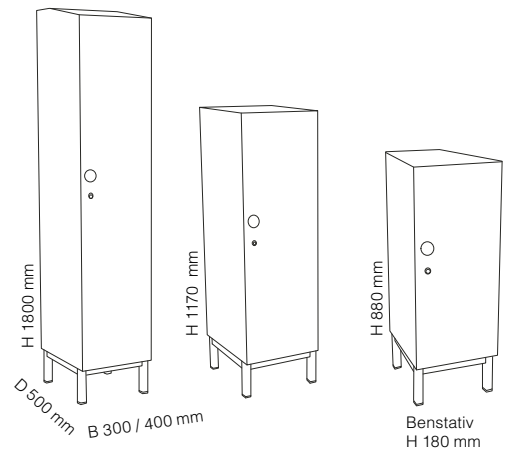

OVÄNTAT MYCKET™

CREATE™ SIGN

reddot award 2015
winner

Sign är det personliga skåpet där man genom det infällda handtaget kan sätta in en färg, bild eller namnet på den person skåpet tillhör. Dörren finns i vit och mörkgrå som standard, samma kulörer som på Create stommarna, samt valfri kulör enligt offert. Sign är en dörr med möjlighet till att sätta sin egen prägel i dörrens infällda handtag eller för numrering av skåpen där den möjligheten behövs.

Funktion: Infällda handtag

Pris enligt offert. Se färgalternativ på nästkommande sida.
* Vinklade går endast att få i höjd XX och i bredd 400 mm.

De produkter som är inte våra standardprodukter är beställningsvara minst 10 st.