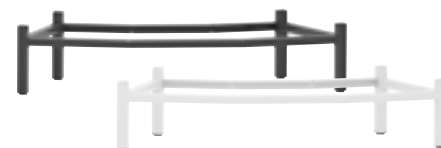

TILLVAL: Benstats, vinklat, justerbara fötter