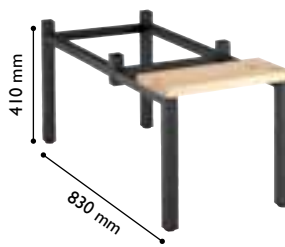

Kopējais augstums ar aizslēdzamo skapīti: 2050 mm.

Kopējais augstums ar aizslēdzamo skapīti: 2100 mm.

Kopējais augstums ar aizslēdzamo skapīti: 2310 mm.

**PIEZĪME!** Nepieciešami stiprinājumi.