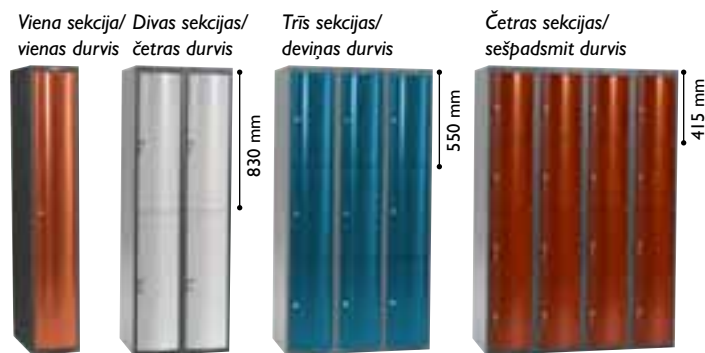

X = lokšņu metāla durvju krāsas izvēle:

2 = Sarkana 3 = Gaiši pelēka 7 = Zila