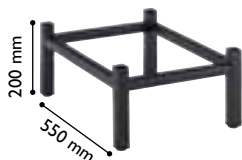

Kopējais augstums ar aizslēdzamo skapīti: 1940 mm.

Trīs nodalījumi

Viena sekcija/trīs durvis P 300 x Dz 550 x A 1740 mm	Art.nr. 131055X-920	€ 199,-
Divas sekcijas/sešas durvis P 600 x Dz 550 x A 1740 mm	Art.nr. 131095X-920	€ 364,-
Trīs sekcijas/deviņas durvis P 900 x Dz 550 x A 1740 mm	Art.nr. 131135X-920	€ 460,-
Četras sekcijas/divpadsmit durvis P 1200 x Dz 550 x A 1740 mm	Art.nr. 131175X-920	€ 607,-

Četri nodalījumi

Viena sekcija/četras durvis P 300 x Dz 550 x A 1740 mm	Art.nr. 131065X-920	€ 229,-
Divas sekcijas/astoņas durvis P 600 x Dz 550 x A 1740 mm	Art.nr. 131105X-920	€ 407,-
Trīs sekcijas/divpadsmit durvis P 900 x Dz 550 x A 1740 mm	Art.nr. 131145X-920	€ 552,-
Četras sekcijas/sešpadsmit durvis P 1200 x Dz 550 x A 1740 mm	Art.nr. 131185X-920	€ 674,-