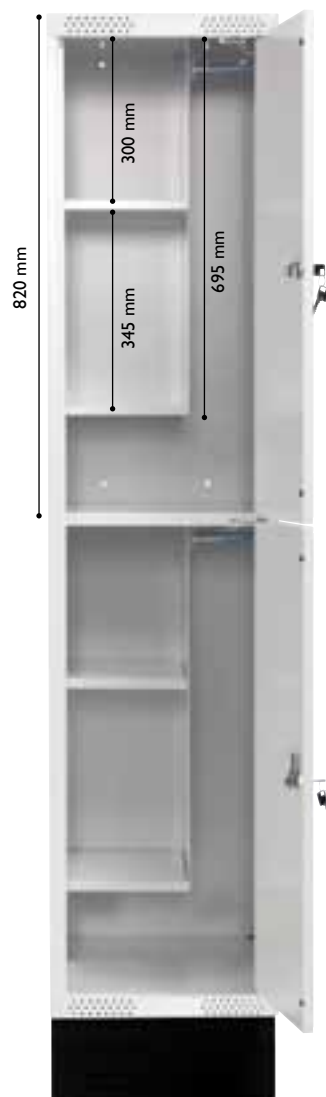

#### Bērza lamināta durvis

- P 900 x Dz 550 x A 1740 mm
- P 1200 x Dz 550 x A 1740 mm

<b>Art.nr. 42024-920</b>	<b>€ 584,-</b>
<b>Art.nr. 42054-920</b>	<b>€ 599,-</b>

**X = durvju krāsas izvēle:**

I = Balts lokšņu metāls