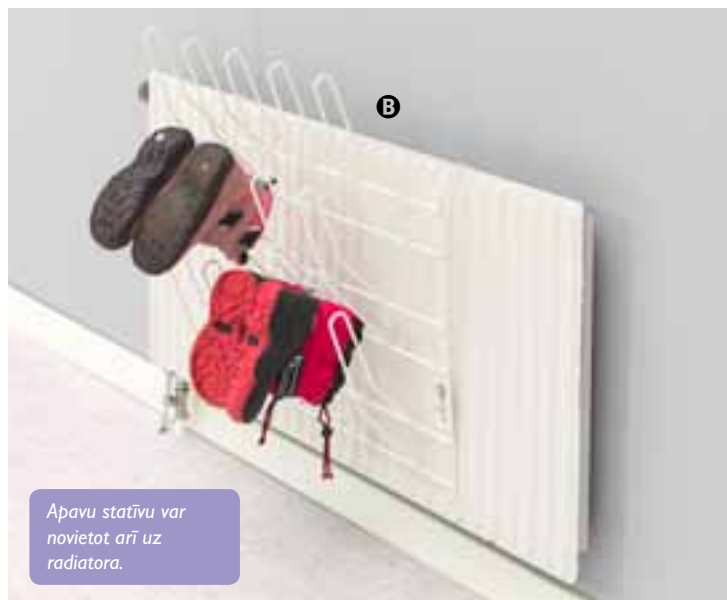

Apavu statīvu var novietot arī uz radiatora.