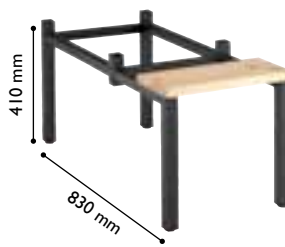

Kopējais augstums ar aizslēdzamo skapīti: 1890 mm

Kopējais augstums ar aizslēdzamo skapīti: 1940 mm.

Kopējais augstums ar aizslēdzamo skapīti: 2120 mm.

PIEZĪME! Nepieciešami stiprinājumi