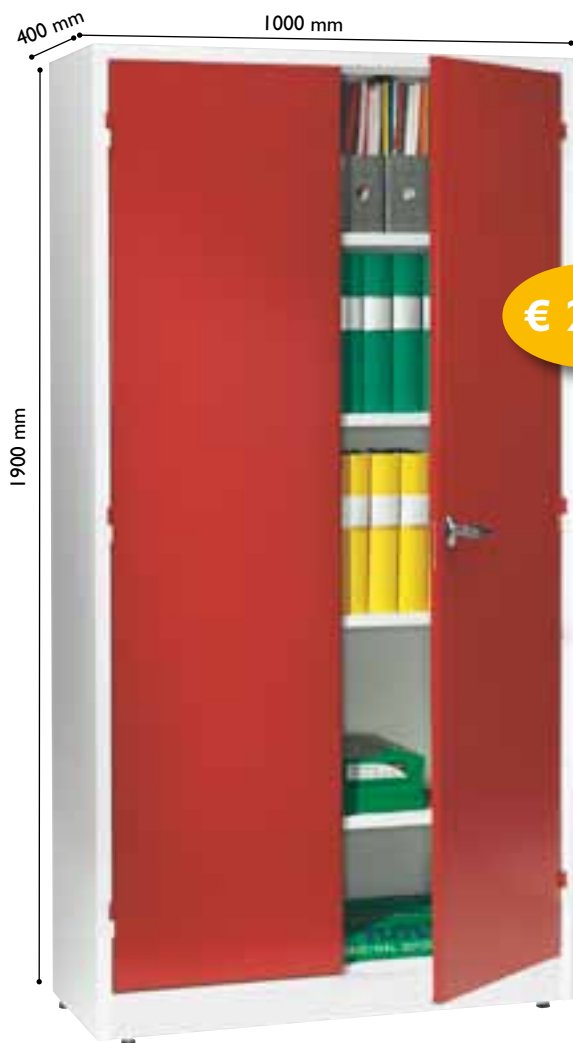

A

€ 229,-

B

A Uzglabāšanas skapis ar četriem plauktiem

Uzglabāšanas un dokumentu skapis no izturīga tērauda. Skapī ir četri plaukti, no kuriem katrs var izturēt vienmērīgi izlīdzinātu 70 kg svaru. Aizslēdzams pagriežamais rokturis ar divām atslēgām.

Platums: 1000 mm. Dziļums: 400 mm. Augstums: 1900 mm.

Pelēka	Art.nr. 10361-920	€ 229,-
Balta	Art.nr. 10245-920	€ 229,-
Zila	Art.nr. 10213-920	€ 229,-
Sarkana	Art.nr. 10362-920	€ 229,-

B Uzglabāšanas skapis ar diviem plauktiem

Uzglabāšanas un dokumentu skapis no izturīga tērauda. Skapī ir divi plaukti, no kuriem katrs var izturēt vienmērīgi izlīdzinātu 70 kg svaru. Aizslēdzams pagriežamais rokturis ar divām atslēgām. Platums: 1000 mm. Dziļums: 400 mm. Augstums: 1900 mm.

Pelēka	Art.nr. 10358-920	€ 148,-
Balta	Art.nr. 11904-920	€ 148,-
Zila	Art.nr. 11903-920	€ 148,-
Sarkana	Art.nr. 10359-920	€ 148,-

A un B skapja piederumi:

Izvelkams plaukts	Art.nr. 14405-920	€ 75,-
Izvelkams dokumentu rāmis	Art.nr. 14406-920	€ 86,-
Papildu plaukts	Art.nr. 10214-920	€ 15,-

Durvju krāsas izvēle:

C Uzglabāšanas skapis

Šaurš uzglabāšanas skapis no metāla nelielām biroja vai noliktavu telpām.

Tikai 530 mm plats skapis ar stabilu, metinātu konstrukciju. Skapī ir četri pielāgojami plaukti un aizslēdzams pagriežamais rokturis ar divām atslēgām. Katrs no plauktiem, ko var pielāgot 50 mm intervālā, var izturēt vienmērīgi izlīdzinātu 70 kg svaru.

Platums: 530 mm. Dziļums: 400 mm. Augstums: 1900 mm.

Zila	Art.nr. 126287-920	€ 184,-
Balta	Art.nr. 126288-920	€ 184,-
Zila, balta	Art.nr. 124921-920	€ 184,-

Piederumi – plaukti

Platums: 505 mm. Dziļums: 365 mm.

Zila	Art.nr. 126293-920	€ 9,-
Balta	Art.nr. 126292-920	€ 9,-

C