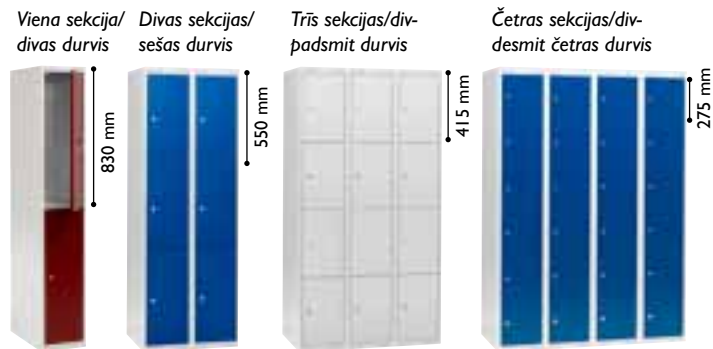

No
€ 117,-

Uzglabāšanas skapis

Uzglabāšanas skapis, kas izgatavots no pilnībā metinātas lokšņu metāla konstrukcijas. No lokšņu metāla izgatavotas durvis, kas aprīkotas ar atdures mehānismu un gumijas slāpētāju klusākai durvju aizvēršanai. Pelēks rāmis ar izturīgu pulverkrāsojumu. Ventilācijas perforācijas. Slēdzenes, cokols, kāju rāmis vai sols jāiegādājas atsevišķi.

X = lokšņu metāla durvju krāsas izvēle:

1 = Tumsi sarkana 2 = Zila 3 = Pelēka

Piederumi

ASSA cilindriskā slēdzene	Art.nr. 14200-920	€ 11,20/durvis
ASSA neslēdzams rokturis	Art.nr. 14192-920	€ 9,-/durvis
Cilindriskā slēdzene	Art.nr. 14310-920	€ 3,50/durvis
Cilindriskā slēdzene ar Master atslēgu	Art.nr. 14311-920	€ 4,90/durvis
Neslēdzams rokturis	Art.nr. 14312-920	€ 3,20/durvis
Stiprinājums piekaramai slēdzenei	Art.nr. 14193-920	€ 5,90/durvis
Koda slēdzene	Art.nr. 80081-920	€ 11,-/durvis
Piekaramā slēdzene	Art.nr. 11200-920	€ 8,50/durvis

Divi nodalījumi

Viena sekcija/divas durvis P 300 x Dz 550 x A 1740 mm	Art.nr. 32395X-920	€ 117,-
Divas sekcijas/četras durvis P 600 x Dz 550 x A 1740 mm	Art.nr. 32396X-920	€ 204,-
Trīs sekcijas/sešas durvis P 900 x Dz 550 x A 1740 mm	Art.nr. 32397X-920	€ 305,-
Četras sekcijas/astoņas durvis P 1200 x Dz 550 x A 1740 mm	Art.nr. 32398X-920	€ 389,-

Trīs nodalījumi

Viena sekcija/trīs durvis P 300 x Dz 550 x A 1740 mm	Art.nr. 32399X-920	€ 127,-
Divas sekcijas/sešas durvis P 600 x Dz 550 x A 1740 mm	Art.nr. 32400X-920	€ 226,-
Trīs sekcijas/deviņas durvis P 900 x Dz 550 x A 1740 mm	Art.nr. 32401X-920	€ 323,-
Četras sekcijas/divpadsmit durvis P 1200 x Dz 550 x A 1740 mm	Art.nr. 32402X-920	€ 426,-

Četri nodalījumi

Viena sekcija/četras durvis P 300 x Dz 550 x A 1740 mm	Art.nr. 32403X-920	€ 136,-
Divas sekcijas/astoņas durvis P 600 x Dz 550 x A 1740 mm	Art.nr. 32404X-920	€ 256,-
Trīs sekcijas/divpadsmit durvis P 900 x Dz 550 x A 1740 mm	Art.nr. 32405X-920	€ 376,-
Četras sekcijas/sešpadsmit durvis P 1200 x Dz 550 x A 1740 mm	Art.nr. 32406X-920	€ 490,-

Seši nodalījumi

Viena sekcija/sešas durvis P 300 x Dz 550 x A 1740 mm	Art.nr. 32379X-920	€ 175,-
Divas sekcijas/divpadsmit durvis P 600 x Dz 550 x A 1740 mm	Art.nr. 32380X-920	€ 270,-
Trīs sekcijas/astoņpadsmit durvis P 900 x Dz 550 x A 1740 mm	Art.nr. 32381X-920	€ 394,-
Četras sekcijas/divdesmit četras durvis P 1200 x Dz 550 x A 1740 mm	Art.nr. 32382X-920	€ 509,-