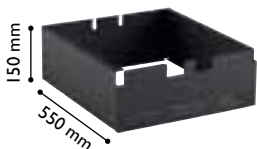

Kopējais augstums ar aizslēdzamo skapīti: 1890 mm.