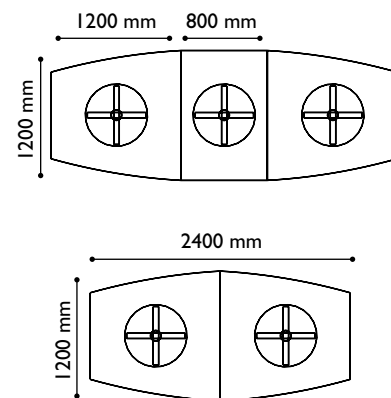

Art.nr. 374403-920

€ 1778,-

Konferenču komplekts: seši konferenču krēsli un viens galds.

524,-

Galds paplašināms ar papildus posmiem