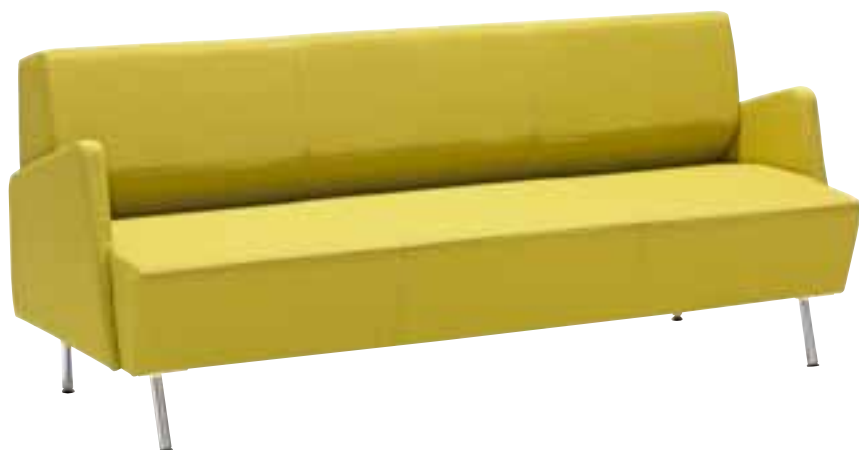

Audumus dīvānu sērijai Alex
Skatiet 228.–233. lpp.

Dīvānu sērija Alex

Augstas kvalitātes, Zviedrijā ražoti dizaina dīvāni ar plašām komplektēšanas iespējām. Apvienojiet taisnu un liektu līniju modeļus ar vai bez atzveltnēm.

Krēsls P 600 x Dz 750 x A 420/820 mm, divu sēdvietu dīvāns P 1200 x Dz 750 x A 420/820 mm, trīs sēdvietu dīvāns P 1800 x Dz 750 x A 420/820 mm, garais sols P 1800 x Dz 600 x A 420 mm, ceturtdaļāja liekts sols, 1700 x A 420 mm.

1. cenu grupa

Krēsls	Art.nr. 363501-920	€ 348,-
2 viet. dīvāns	Art.nr. 363511-920	€ 594,-
3 vietīgs dīvāns	Art.nr. 363521-920	€ 799,-
Roku balsti	Art.nr. 363541-920	€ 77,-gab.
Garais sols	Art.nr. 363551-920	€ 448,-
Liekts sols	Art.nr. 363561-920	€ 996,-
Sols Ø600 mm	Art.nr. 363571-920	€ 428,-
Sols Ø900 mm	Art.nr. 363581-920	€ 485,-

2. cenu grupa

Krēsls	Art.nr. 363502-920	€ 368,-
2 viet. dīvāns	Art.nr. 363512-920	€ 614,-
3 viet. dīvāns	Art.nr. 363522-920	€ 815,-
Roku balsti	Art.nr. 363542-920	€ 77,-gab.
Garais sols	Art.nr. 363552-920	€ 458,-
Liekts sols	Art.nr. 363562-920	€ 1086,-
Sols Ø600 mm	Art.nr. 363572-920	€ 440,-
Sols Ø900 mm	Art.nr. 363582-920	€ 498,-

Lai nokomplektētu dīvānu ar atbilstošu audumu, izvēlieties preces Art.Nr. un auduma Art.Nr.

Piemērs: 1. cenu grupas krēsla Alex un auduma Soft 168 art. nr. pieraksts: 363501-364126

+

Soft 168

=