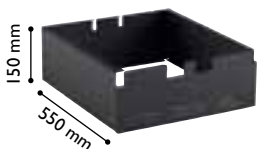

Kopējais augstums ar aizslēdzamo skapīti: 1890 mm