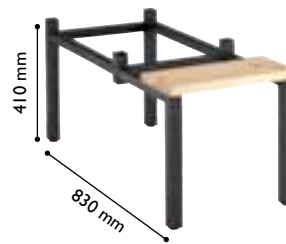

Art.nr. 11200-920

€ 8,50/durvis

Piekaramā atslēga ar kodu

Art.nr. 80069-920

€ 11,-/durvis

Kopējais augstums ar aizslēdzamo skapīti: 1890 mm.

Kopējais augstums ar aizslēdzamo skapīti: 1940 mm.

Kopējais augstums ar aizslēdzamo skapīti: 2120 mm.