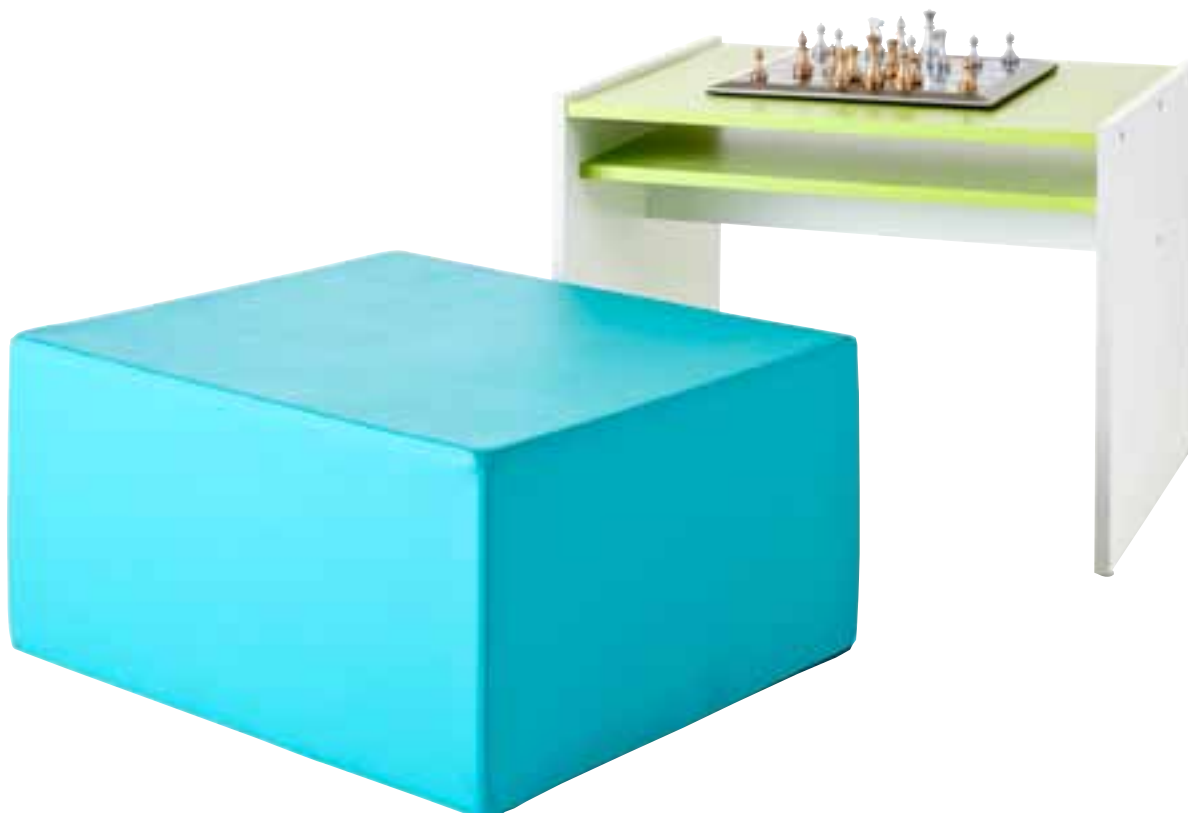

### Stateniski grāmatu ratiņi Bike

Mazi, viegli ratiņi ar četriem plauktiem, no kuriem divi ir pārvietojami.

Pieejami piecās dažādās krāsās, metāla daļas ir sudrabpelēkas. Platums: 520 mm. Dziļums: 480 mm. Augstums: 1090 mm. Plaukta dziļums: 207 mm.

### Kuba krēsls Mille

Liels, mīksts kuba krēsls, kas teicami piemērots lietošanai ar mēbeļu sēriju Mille. Lai izveidotu telpā unikālu vidi, izmantojiet to kopā ar citām sērijas mēbelēm. Krēslam ir poliuretāna polsterējums, un tas ir pārvilīts ar mākslīgo ādu.