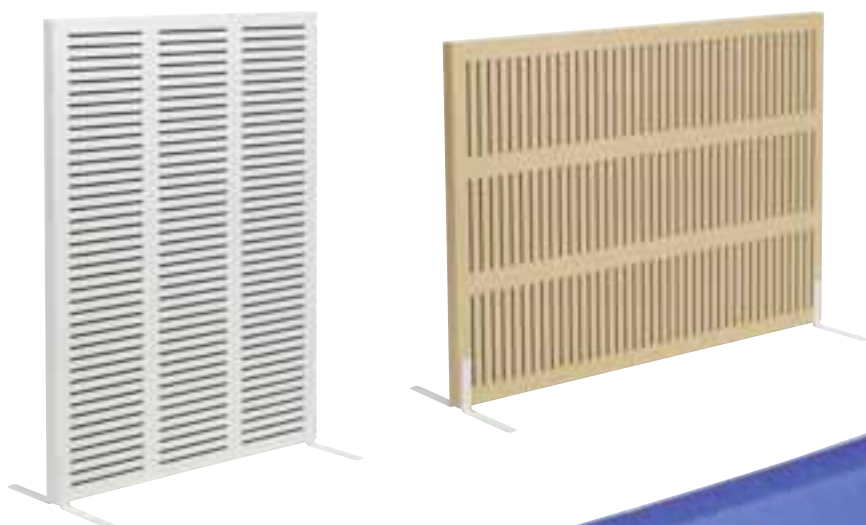

€ 199,-

Polsterēts sēdekļis *Leia*
Skatiet 150. lpp.

Skaņu absorbējošs panelis *Lugn*

Panelis *Lugn* ļauj izveidot telpu telpā. Paneli var novietot horizontāli vai vertikāli. Panelim ir skaņas absorbcijas īpašības, ko nodrošina iebūvētais absorbcijas slānis. Bērza vai balta, lakotas MDF plātnes apdare.
Platums: 1400 mm. Augstums: 1000 mm.

Bērza	Art.nr. 393033-920	€ 199,-
Balta	Art.nr. 393034-920	€ 199,-
Kājas	Art.nr. 393030-920	€ 46,-

Skaņu absorbējošs mākonis

Skaņas absorbents ar mākoņa apdrucku, ko piemontē pie griestiem. Auduma sastāvs ir 100% poliesters ar elastīgu poliesteru ārpusi skaņas absorbcijai. Biezums: 60 mm. Piegādā ar montāžas stiprinājumiem.
Platums: 1190 mm. Garums: 2840 mm.

Art.nr. 383020-920   **€ 237,-**