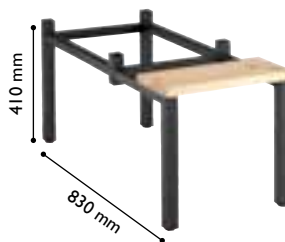

Kopējais augstums ar aizslēdzamo skapīti: 1890 mm.

Kopējais augstums ar aizslēdzamo skapīti: 1940 mm.

Kopējais augstums ar aizslēdzamo skapīti: 2120 mm.

Piezīme! Nepieciešami stiprinājumi.