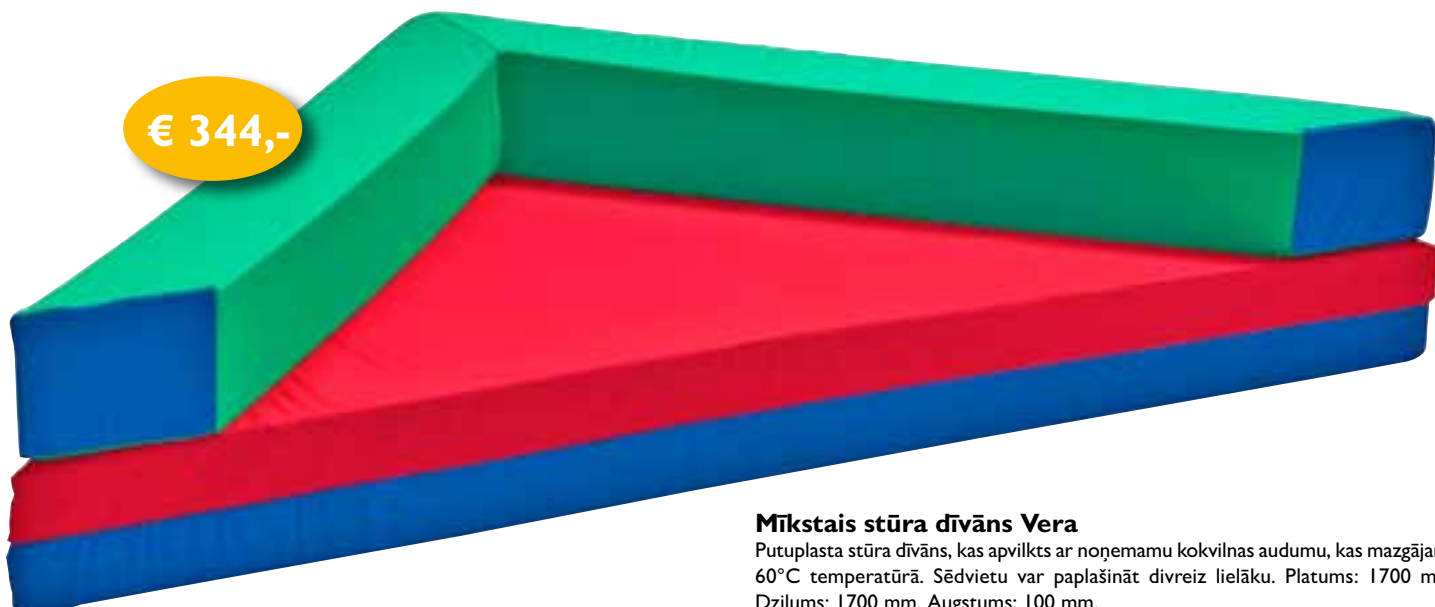

€ 344,-

Mīksta stūra dīvāns Vera

Putuplasta stūra dīvāns, kas apvilks ar noņemamu kokvilnas audumu, kas mazgājams 60°C temperatūrā. Sēdvietu var paplašināt divreiz lielāku. Platums: 1700 mm. Dziļums: 1700 mm. Augstums: 100 mm.

Art.nr. 390140-920

€ 344,-