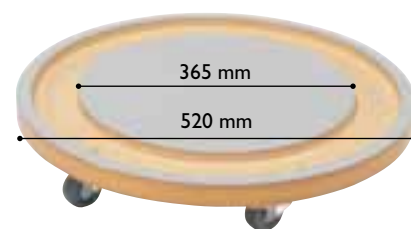

Ārējais kāju atbalsts

Bērza	Art.nr. 360902-920	€ 15,-
Dižskābarža	Art.nr. 360901-920	€ 15,-

Ķebļu rati Nemo

No MDF plātnes izgatavoti ķebļu Nemo rati ar četriem riteņiem, no kuriem divi ir bloķējami. Ārējais diametrs: 520 mm.

Art.nr. 360900-920 € 108,-