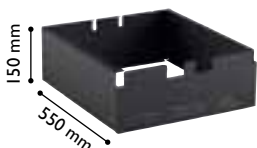

Art.nr. 11200-920

€ 8,50/durvis

Piekaramā atslēga ar kodu

Art.nr. 80069-920

€ 11,-/durvis

Kopējais augstums ar aizslēdzamo skapīti: 1890 mm.

Kopējais augstums ar aizslēdzamo skapīti: 1940 mm.

Kopējais augstums ar aizslēdzamo skapīti: 2120 mm.