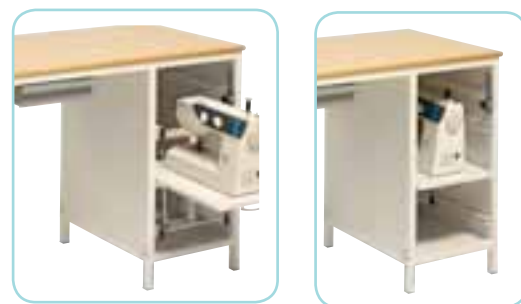

Šujmašīnas galds

Tekstilapstrādes galds. Darba vieta vienai personai – 1200 x 600 mm, divām personām – 1200 x 1200 mm. Augstums: 800 vai 900 mm. Lakots tērauda rāmis sudraba vai krēmaltā krāsā. Dižskābarža vai bērza augstspiediena lamināta galda virsma. Balts skapītis. Šujmašīnu glabā uz plaukta skapītī, un to var viegli izņemt ārā. Teicami piemērotu darba augstumu var ļoti viegli izvēlēties un iestatīt. Plastmasas lāde, ko var piemontēt zem galda, ir pieejama kā piederums, lai glabātu mazas vienības un krājumus.

900 mm galdu piegādā ar kāju atbalstu, lai izmantotu zem galda vai pie pedāļa zem šujmašīnas, kad to izņem ārā no skapīša.

Galda virsmas izvēle:

Dižskābarža Bērza

X = rāmja krāsas izvēle:

2 = Sudraba 3 = Krēmbalta

Augstums 800 mm

Dižskābarža 1200x600 mm
Dižskābarža 1200x1200 mm
Bērza 1200x600 mm
Bērza 1200x1200 mm

Art.nr. 12803X-920

€ 324,-

Art.nr. 12814X-920

€ 634,-

Art.nr. 34112X-920

€ 324,-

Art.nr. 34114X-920

€ 634,-

Augstums 900 mm

Dižskābarža 1200x600 mm
Dižskābarža 1200x1200 mm
Bērza 1200x600 mm
Bērza 1200x1200 mm

Art.nr. 12805X-920

€ 348,-

Art.nr. 12806X-920

€ 664,-

Art.nr. 34116X-920

€ 348,-

Art.nr. 34118X-920

€ 664,-

Piederumi

Plastmasas lāde. Iekšējie izmēri Augstums: 80 mm. Garums: 360 mm. Platums: 275 mm.

Art.nr. 341290-920

€ 24,-

No cietas priedes izgatavots kāju atbalsts. Augstums: 140 mm. Garums: 520 mm. Platums: 300 mm.

Art.nr. 341280-920

€ 14,-