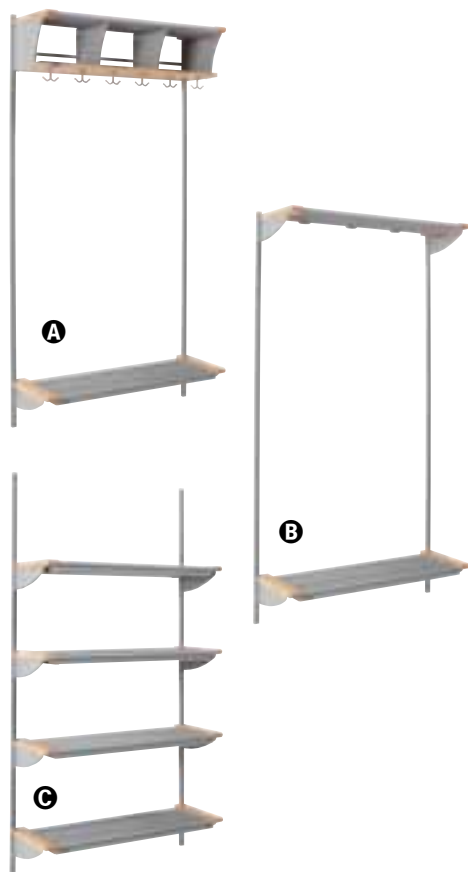

## Drēbju un apavu plaukts Jeppe

Drēbju un apavu plaukts Jeppe ir izgatavots no lakota lokšņu metāla alumīnija vai baltā krāsā. Koksnes elementi ir izgatavoti no dižskābarža vai bērza. Pamatvienība un pievienojamā vienība ir pieejama ar diviem (600 mm) un trīs nodalījumiem (900 mm). Pamatvienības komplektā ir iekļauti divi sienas stiprinājumi (1790 mm), bet pievienojamās vienības komplektā – viens sienas stiprinājums (1790 mm).