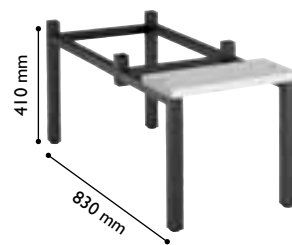

Kopējais augstums ar aizslēdzamo skapīti: 2120 mm.

Cokols

1 sekcijai, 300 mm	Art.nr. 13341-920	€ 32,-
2 sekcijām, 600 mm	Art.nr. 13343-920	€ 46,-
3 sekcijām, 900 mm	Art.nr. 13345-920	€ 49,-
4 sekcijām, 1200 mm	Art.nr. 13346-920	€ 53,-

Kāju rāmis

1 sekcijai, 300 mm	Art.nr. 13301-920	€ 28,-
2 sekcijām, 600 mm	Art.nr. 13303-920	€ 30,-
3 sekcijām, 900 mm	Art.nr. 13305-920	€ 34,-
4 sekcijām, 1200 mm	Art.nr. 13306-920	€ 37,-

Sols

1 sekcijai, 300 mm	Art.nr. 13347-920	€ 46,-
2 sekcijām, 600 mm	Art.nr. 13349-920	€ 54,-
3 sekcijām, 900 mm	Art.nr. 13351-920	€ 60,-
4 sekcijām, 1200 mm	Art.nr. 13352-920	€ 66,-