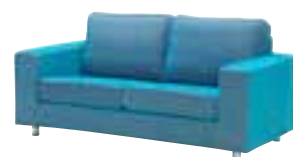

Audumus dīvānu sērijai Vidar
Skatiet 228.–233. lpp.

Lai nokomplektētu dīvānus ar atbilstošu audumu, izvēlieties preces Art.Nr. un auduma Art.Nr.

Piemērs: 2. cenu grupas dīvāna Vidar un auduma Zone 143 art. nr. pieraksts: 363072-364081