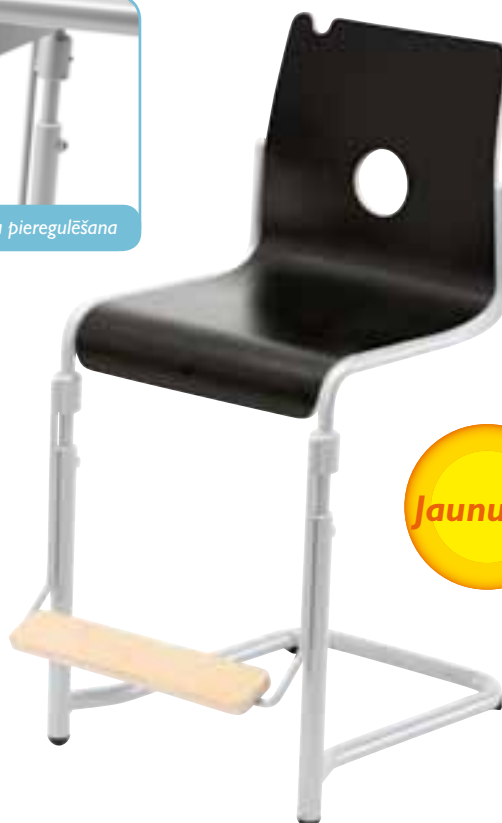

Vienkāršņa augstuma pielāgošana

Krēsla Fokus krāsas izvēle:

Bērza Melns