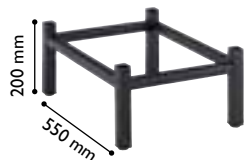

Kopējais augstums ar aizslēdzamo skapīti: 1940 mm.