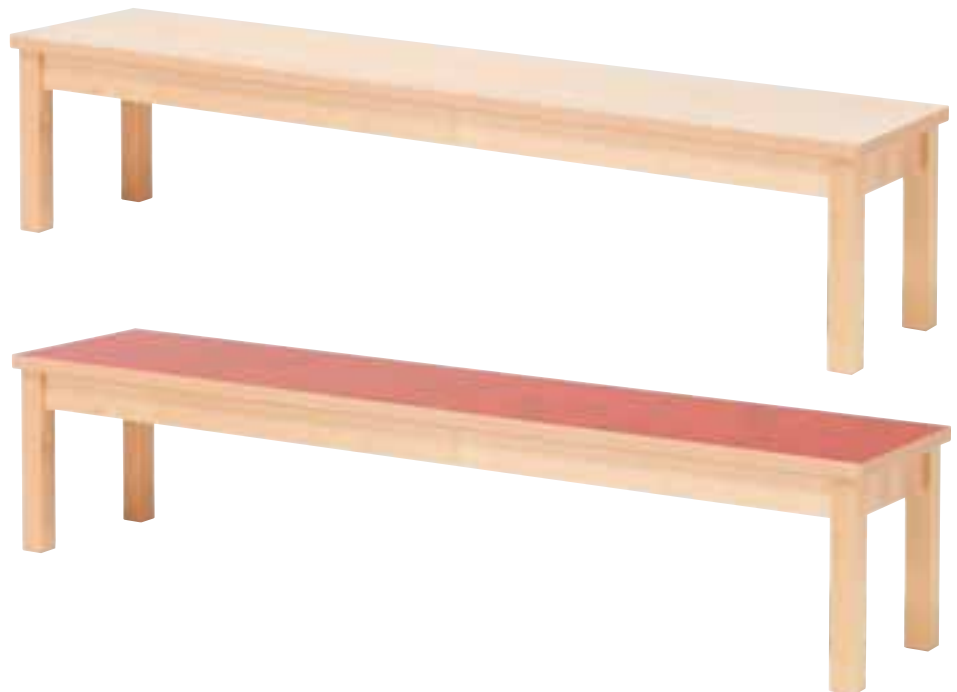

Sarkans linolejs

Augstums: 440 mm. Garums: 1670 mm.

Dižskābarža rāmis Art.nr. 362351-920 € 239,-
Bērza rāmis Art.nr. 362354-920 € 239,-