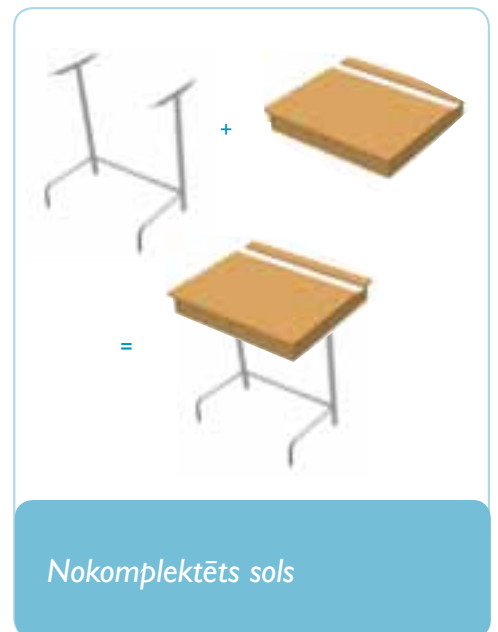

Nokomplektēts sols

Lamināta izvēle:

Bērza Dižskābarža

Linoleja izvēle:

Sarkans Tumši pelēks Smilškrāsas Pelēks