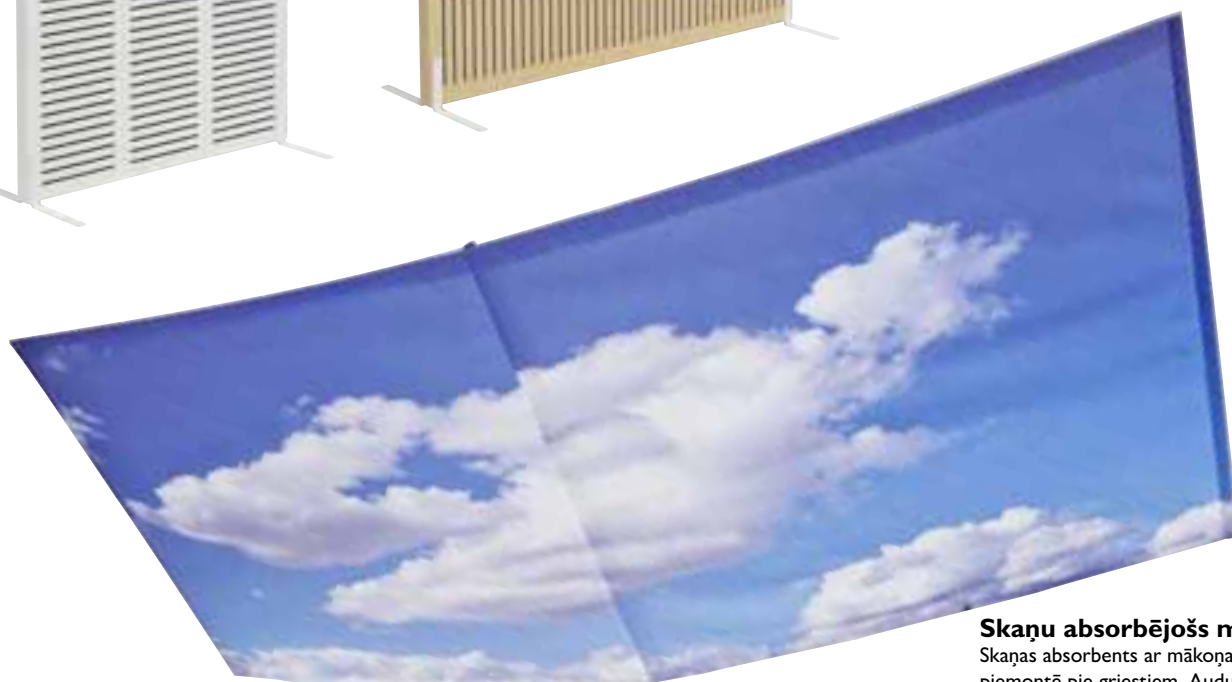

Skaņu absorbējošs panelis *Lugn*

Panelis *Lugn* ļauj izveidot telpu telpā. Paneli var novietot horizontāli vai vertikāli. Panelim ir skaņas absorbcijas īpašības, ko nodrošina iebūvētais absorbcijas slānis. Bērza vai balta, lakotas MDF plātnes apdare.
Platums: 1400 mm. Augstums: 1000 mm.

Bērza	Art.nr. 393033-920	€ 199,-
Balta	Art.nr. 393034-920	€ 199,-
Kājas	Art.nr. 393030-920	€ 46,-