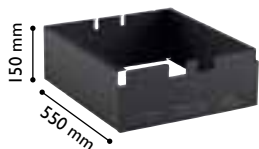

Kopējais augstums ar aizslēdzamo skapīti: 1890 mm.