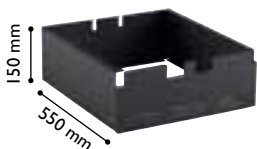

Kopējais augstums ar aizslēdzamo skapīti: 2050 mm.

Kopējais augstums ar aizslēdzamo skapīti: 2100 mm.

Kopējais augstums ar aizslēdzamo skapīti: 2310 mm.

**PIEZĪME!** Nepieciešami stiprinājumi.