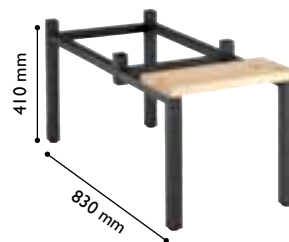

Kopējais augstums ar aizslēdzamo skapīti: 1890 mm.

Kopējais augstums ar aizslēdzamo skapīti: 1940 mm.

Kopējais augstums ar aizslēdzamo skapīti: 2120 mm.

PIEZĪME! Nepieciešami stiprinājumi.