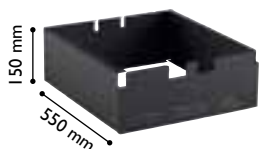

Kopējais augstums ar aizslēdzamo skapīti: 1890 mm.