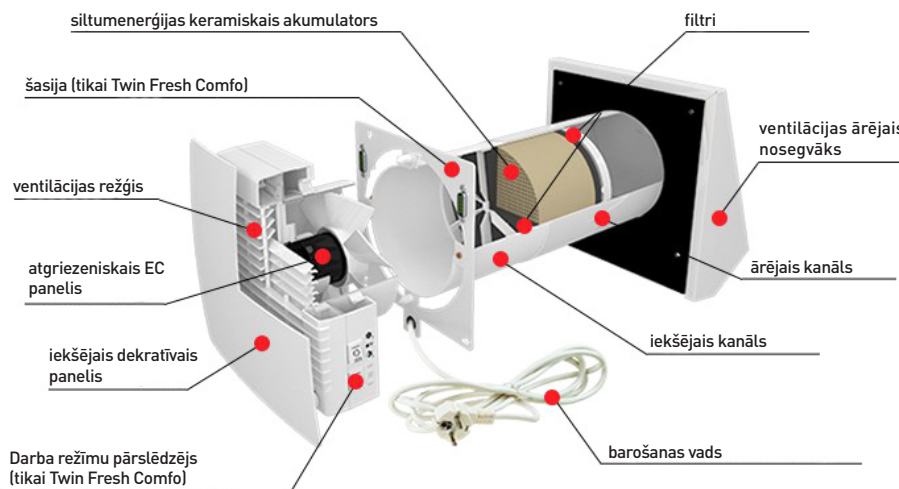

TwinFresh Comfo telpas ventilatoriem ar rekuperātoru, pateicoties montāžas plāksnei, montāžu un apkopi veikt ir ērti.

TwinFresh Comfo modeļu modernās vadības pultis aprīkotas ar virkni funkciju. Bezvadu tālvadības pults ietilpst iekārtas komplektācijā. Darbības režīmu poga atrodas uz ventilatora korpusa.

TwinFresh Comfo tehniskie dati

	TwinFresh Comfo RA1-25			TwinFresh Comfo RA-35 / TwinFresh Comfo RA 1-35			TwinFresh Comfo RA-50 / TwinFresh Comfo RA1-50		
Ātrums	1	2	3	1	2	3	1	2	3
Spriegums, 50/60Hz(V)	1-100-230								
Jauda (W)	3.5	3.95	5.32	3.93	4.39	5.10	3.8	3.96	5.61
Maksimālais strāvas patēriņš (A)	0.023	0.026	0.036	0.023	0.026	0.032	0.024	0.026	0.039
Maksimālā gaisa kapacitāte(m³/h)	7	15	24	10	20	30	14	28	54
RPM (min⁻¹)	1190	1330	2420	745	1075	1670	610	800	1450
Skaņas līmenis 1 m attālumā (db(A))	31	35	43	27	32	38	22	29	32
Skaņas līmenis 3 m attālumā (db(A))	22	25	33	18	23	28	13	20	23
Āra skaņu vājināšanās (db(A))*	16			17			18		
Maksimālā piegādātā gaisa temperatūra (°C)	No -20 līdz +50								
Rekuperācijas efektivitāte	85%			90%			90%		
Rekuperācijas tips	Keramisks								
Gaisvada izmēri (mm)	Ø100			Ø125			Ø150		
Elektroaizsardzības klase	IP24								

* Āra skaņu vājināšanās mērita, salīdzinot telpas skaņas līmeni āra gaisa vada, kas atrodas sienā un telpas skaņas līmeni sienā iebūvētā ventilatorā.

Iekārtas uzbūve: