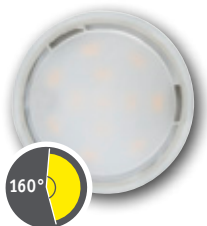

Transparent

✱ 110°

EAN 4000870 938171

938.17

Satin

✱ 160°

EAN 4000870 938195

938.19