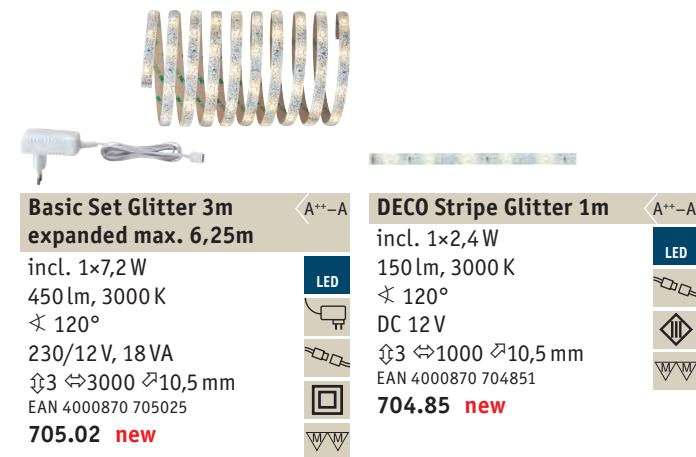

Basic Set Glitter 3m A++-A
expanded max. 6,25m
incl. 1x7,2W
450 lm, 3000 K
≤ 120°
230/12V, 18VA
⌀3 ⇄3000 ⇄10,5 mm
EAN 4000870 705025
705.02 new

DECO Stripe Glitter 1m A++-A
incl. 1x2,4W
150 lm, 3000 K
≤ 120°
DC 12V
⌀3 ⇄1000 ⇄10,5 mm
EAN 4000870 704851
704.85 new