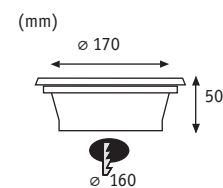

LED	IP67
Stainless Steel	rost frei
Accu	1.000

Special Line Solar Pandora LED Stainless steel/Glass Inox/Cristal Acciaio legato/Vetro

- 6-8 hour charge time with sun alignment, provides 8 to 10 hours of light
- Tiempo de carga en orientación al sol, 6-8 horas, duración luz, 8-10 horas
- Tempo di carica alla luce solare: 6-8 ore, durata di illuminazione: 8-10 ore

Stainless steel/Clear Inox/Claro Acciaio legato/Chiaro

incl. 1x0,36 W
9,8 lm, 2700 K

EAN 4000870 937761
937.76 new

LED	IP67
Stainless Steel	rost frei
Accu	1.000

Special Line Solar Jupiter LED Stainless steel/Glass Inox/Cristal Acciaio legato/Vetro

- 6-8 hour charge time with sun alignment, provides 8 to 10 hours of light
- Tiempo de carga en orientación al sol, 6-8 horas, duración luz, 8-10 horas
- Tempo di carica alla luce solare: 6-8 ore, durata di illuminazione: 8-10 ore

Stainless steel/Clear Inox/Claro Acciaio legato/Chiaro

incl. 1x0,6 W
11 lm, 2700 K

EAN 4000870 937778
937.77 new

LED	IP67
Stainless Steel	rost frei
Accu	130

Special Line Solarmodul Floor Stainless steel/Plastic Inox/Plástico Acciaio legato/Plastica

- 6-8 hour charge time with sun alignment, provides 8 to 10 hours of light
- Tiempo de carga en orientación al sol, 6-8 horas, duración luz, 8-10 horas
- Tempo di carica alla luce solare: 6-8 ore, durata di illuminazione: 8-10 ore

Stainless steel/Black Inox/Negro Acciaio legato/Nero

incl. 5x0,2 W
5x4 lm, 2700 K
120°

EAN 4000870 937679
937.67 new

On/Off	IP67
Accu	130

Special Line Solarmodul Plastic Plástico Plastica

- 6-8 hour charge time with sun alignment
- Tiempo de carga en orientación al sol: 6-8 horas
- Tempo di carica alla luce solare: 6 - 8 ore
- Compatible with 1x 988.92 or 1x 937.59.
- Compatible con 1x 988.92 ó 1x 937.59.

Black Negro Nero

max. 1 W

EAN 4000870 937662
937.66 new