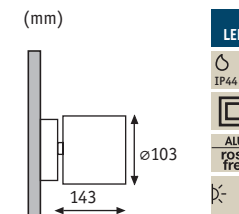

► Funciona directamente con 230 V

► Funzionamento diretto a 230 V

Big Flame

Board

360° Cube Flame

Alu Aluminio Alluminio

Matt white Blanco mate Bianco opaco

incl. 1x3 W A++-A
63 lm, 2700 K
∠ 90°
incl. 3 VA