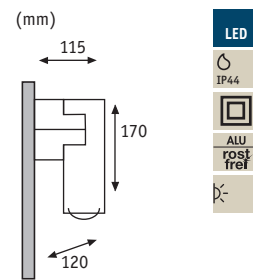

► Funciona directamente con 230 V

► Funzionamento diretto a 230 V

2Flame

2Flame

1Flame

Aluminium Zinc Aluminio-zinc Zinco-Alluminio

Brushed alu/Black Aluminio mateado/Negro Alluminio spazzolato/Nero

incl. 2x1 W A++-A
2x45 lm, 2700 K
∠ 35°, 140cd