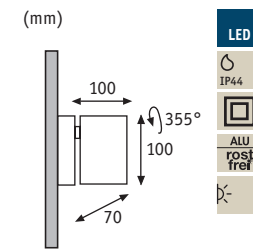

► Funciona directamente con 230 V

► Funzionamento diretto a 230 V

Big Flame

Board

360° Cube Flame

Alu Aluminio Alluminio

Matt white Blanco mate Bianco opaco

incl. 1x3 W A++-A
63 lm, 2700 K
∠ 90°
incl. 3 VA