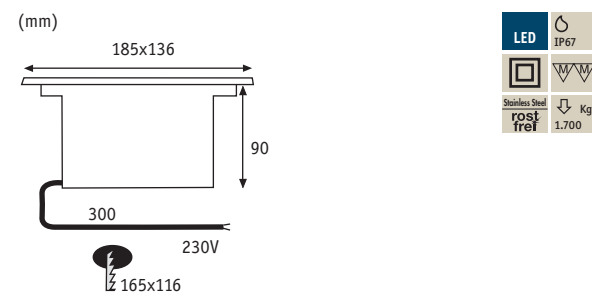

LED IP67
Stainless Steel
rost frei
Kg 1.700

Special Line Floor LED

Metal Metal Metallo

- Dust- and waterproof (IP67)
- Max. load up to 1,700 kg
- Operates directly with 230 V
- Hermético al polvo y protegido frente a inmersión en agua (IP67)
- Soporta hasta 1700 kg
- Funciona directamente con 230V
- Protezione da penetrazione di polvere e breve immersione in acqua (IP67)
- Carico fino a 1.700 kg
- Funzionamento diretto a 230 V

Stainless steel Inox Acciaio legato

incl. 1x2,5 W A++-A
35 lm, 2700 K
∠ 85°
EAN 4000870 937969
937.96 new

incl. 1x2,5 W A++-A
35 lm, 6500 K
∠ 85°
EAN 4000870 937976
937.97 new
57,74 52,49 49,99