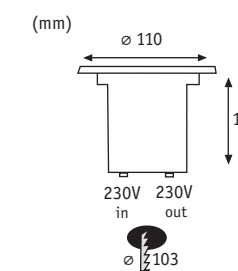

LED IP67
Stainless Steel
rost frei
Kg 1.700

Special Line Floor LED

Metal Metal Metallo

- Dust- and waterproof (IP67)
- Max. load up to 1,700 kg
- Operates directly with 230 V
- Hermético al polvo y protegido frente a inmersión en agua (IP67)
- Soporta hasta 1700 kg
- Funciona directamente con 230V
- Protezione da penetrazione di polvere e breve immersione in acqua (IP67)
- Carico fino a 1.700 kg
- Funzionamento diretto a 230 V

Stainless steel Inox Acciaio legato

incl. 1x2,5 W A++-A
35 lm, 2700 K
∠ 85°
EAN 4000870 937969
937.96 new

incl. 1x2,5 W A++-A
35 lm, 6500 K
∠ 85°
EAN 4000870 937976
937.97 new
57,74 52,49 49,99

LED IP67
Stainless Steel
rost frei
Kg 500

Special Line Floor LED

Metal Metal Metallo

- Included diffuser allows optional accentuated or diffused light
- Operates directly with 230 V
- El difusor adjunto permite acentuar o difuminar la luz
- Funciona directamente con 230V
- Possibilità di scelta tra luce accentuata o diffusa grazie al diffusore in dotazione
- Funzionamento diretto a 230 V

incl. Diffusor

Stainless steel Inox Acciaio legato

incl. 1x1,2 W A++-A
30 lm, 2700 K
∠ 120°, 17 cd
EAN 4000870 937884
937.88 new

LED IP65
Stainless Steel
rost frei
Kg 500

Special Line Floor LED

Metal Metal Metallo

- Included diffuser allows optional accentuated or diffused light
- El difusor adjunto permite acentuar o difuminar la luz
- Possibilità di scelta tra luce accentuata o diffusa grazie al diffusore in dotazione

incl. Diffusor

Stainless steel Inox Acciaio legato

incl. 3x1,2 W A++-A
35 lm, 2700 K
∠ 120°, 17 cd
incl. 6 VA
EAN 4000870 937877
937.87 new

incl. Diffusor

incl. 3x1,2 W A++-A
35 lm, 2700 K
∠ 120°, 17 cd
incl. 6 VA
EAN 4000870 937891
937.89 new

LED IP67
Stainless Steel
rost frei
Accu
Kg 500

Special Line Solar Cub/Box LED