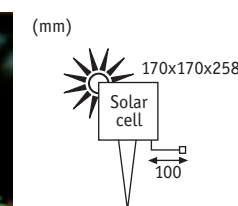

LED	IP67
Stainless Steel	rost frei
Accu	1.000

Special Line Solar Pandora LED Stainless steel/Glass Inox/Cristal Acciaio legato/Vetro

- 6-8 hour charge time with sun alignment, provides 8 to 10 hours of light
- Tiempo de carga en orientación al sol, 6-8 horas, duración luz, 8-10 horas
- Tempo di carica alla luce solare: 6-8 ore, durata di illuminazione: 8-10 ore

Stainless steel/Clear Inox/Claro Acciaio legato/Chiaro

incl. 1x0,36 W
9,8 lm, 2700 K

EAN 4000870 937761
937.76 new

LED	IP67
Stainless Steel	rost frei
Accu	1.000

Special Line Solar Jupiter LED Stainless steel/Glass Inox/Cristal Acciaio legato/Vetro

- 6-8 hour charge time with sun alignment, provides 8 to 10 hours of light
- Tiempo de carga en orientación al sol, 6-8 horas, duración luz, 8-10 horas
- Tempo di carica alla luce solare: 6-8 ore, durata di illuminazione: 8-10 ore

Stainless steel/Clear Inox/Claro Acciaio legato/Chiaro

incl. 1x0,6 W
11 lm, 2700 K

EAN 4000870 937778
937.77 new

LED	IP67
Stainless Steel	rost frei
Accu	130

Special Line Solarmodul Floor Stainless steel/Plastic Inox/Plástico Acciaio legato/Plastica

- 6-8 hour charge time with sun alignment, provides 8 to 10 hours of light
- Tiempo de carga en orientación al sol, 6-8 horas, duración luz, 8-10 horas
- Tempo di carica alla luce solare: 6-8 ore, durata di illuminazione: 8-10 ore

Stainless steel/Black Inox/Negro Acciaio legato/Nero

incl. 5x0,2 W
5x4 lm, 2700 K
120°

EAN 4000870 937679
937.67 new

On/Off	IP67
Accu	130

Special Line Solarmodul Plastic Plástico Plastica

- 6-8 hour charge time with sun alignment
- Tiempo de carga en orientación al sol: 6-8 horas
- Tempo di carica alla luce solare: 6 - 8 ore
- Compatible with 1x 988.92 or 1x 937.59.
- Compatible con 1x 988.92 ó 1x 937.59.

Black Negro Nero

max. 1 W

EAN 4000870 937662
937.66 new