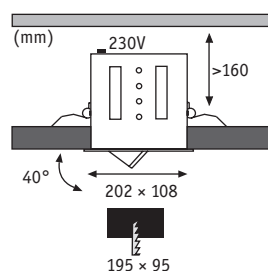

GU10
281.54