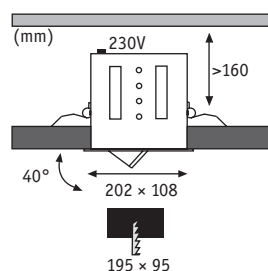

Matt white Blanco mate Bianco opaco

incl. 1x4 W, A A'-E
150 lm, 3000 K
25°, 800 cd

EAN 4000870 926673
926.67 new