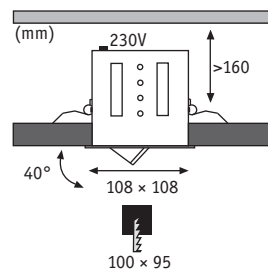

Titanium Titan Titanio

incl. 2x4 W, A A'-E
2x150 lm, 3000 K
25°, 800 cd

EAN 4000870 926642
926.64 new