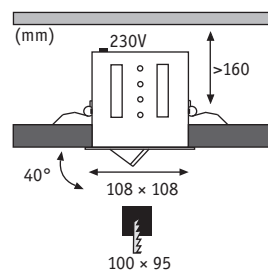

Matt white Blanco mate Bianco opaco

incl. 2x4 W, A A'-E
2x150 lm, 3000 K
25°, 800 cd

EAN 4000870 926680
926.68 new