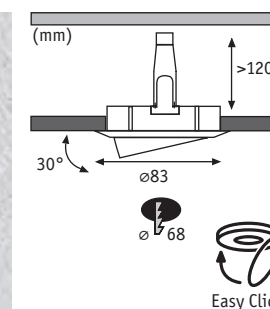

GU10
281.44