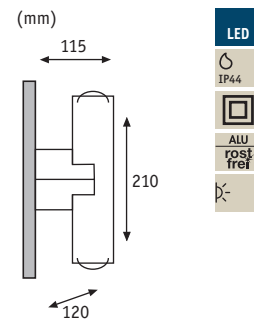

► Funciona directamente con 230 V

► Funzionamento diretto a 230 V

2Flame

2Flame

1Flame

Aluminium Zinc Aluminio-zinc Zinco-Alluminio

Brushed alu/Black Aluminio mateado/Negro Alluminio spazzolato/Nero

incl. 2x1 W A++-A
2x45 lm, 2700 K
∠ 35°, 140cd