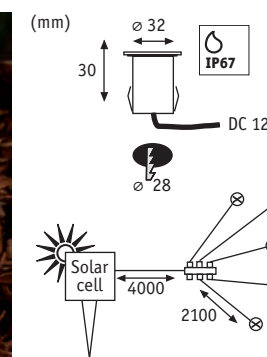

LED	IP67
Stainless Steel	rost frei
Accu	130

Special Line Solarmodul Floor Stainless steel/Plastic Inox/Plástico Acciaio legato/Plastica

- 6-8 hour charge time with sun alignment, provides 8 to 10 hours of light
- Tiempo de carga en orientación al sol, 6-8 horas, duración luz, 8-10 horas
- Tempo di carica alla luce solare: 6-8 ore, durata di illuminazione: 8-10 ore