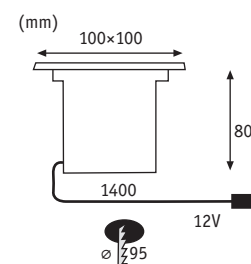

LED IP65
Stainless Steel
rost frei
Kg 500

Special Line Floor LED

Metal Metal Metallo

- Included diffuser allows optional accentuated or diffused light
- El difusor adjunto permite acentuar o difuminar la luz
- Possibilità di scelta tra luce accentuata o diffusa grazie al diffusore in dotazione