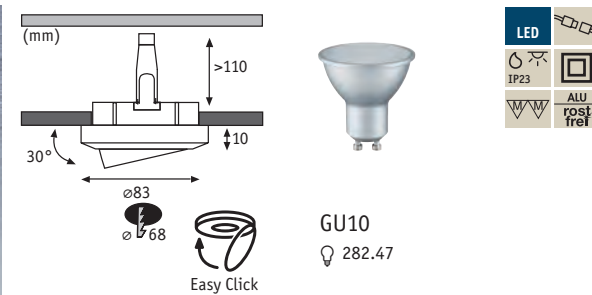

Star Line LED Ring Aluminium Zinc Aluminio-zinc Zinco-Alluminio

Brushed iron Acero Mate Ferro spazzolato
incl. 3x3 W / 3x1,5 W, A+ A+-E A+-A
3x150 lm, 6500 K
$\angle$ 100°, 70 cd
incl. 12 VA
EAN 4000870 926499
926.49 new

Halo + LED Trafo 230V Trafo 12V~ AC

- For halogen and LED
- No minimum load
- Max. 40 W LED / max. 65 W halogen 12 V
- Can be dimmed with reverse phase control dimmer
- Para halógeno y LED
- Sin carga mínima
- Máx. 40 W LED / Máx. 65 W halógenos 12 V
- Intensidad regulable con reguladores de sección de fase
- Per Halogen e LED
- Senza carico minimo
- Max. 40 W LED / Max. 65 W Halogen 12 V
- Intensità regolabile con dimmer a fase interrotta finale

- White Plastic
- Blanco Plástico
- Bianco Plastica

230/12 V, 65 VA
max. 0-65 / LED 0-40 W
19 40 123 mm
EAN 4000870 977675
977.67 new

LED Driver 700mA 3W max. 5V DC 230V LED Driver 700 mA

- Driver are specially designed for LED operation
- 700 mA constant current
- Las controladoras han sido específicamente diseñadas para el funcionamiento con LEDs
- 700 mA de corriente constante
- Driver concepiti appositamente per il funzionamento di LED
- Corrente costante a 700 mA

- White Plastic
- Blanco Plástico
- Bianco Plastica

230 V, 3 VA
22 28 38 mm
EAN 4000870 977033
977.03 new

Trafobox IP65

- Black Alu
- Negro Aluminio
- Nero Alluminio

102 146 240 mm
EAN 4000870 988473
988.47 new