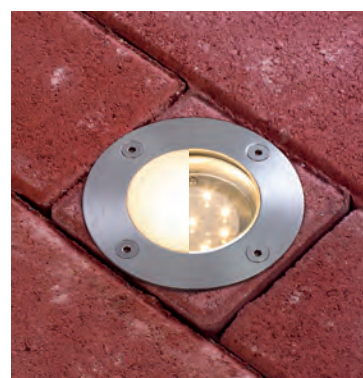

LED IP65
Stainless Steel
rost frei
Kg 500

Special Line Floor LED

Metal Metal Metallo

- Included diffuser allows optional accentuated or diffused light
- El difusor adjunto permite acentuar o difuminar la luz
- Possibilità di scelta tra luce accentuata o diffusa grazie al diffusore in dotazione