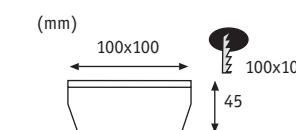

Special Line Solar Cub/Box LED

Stainless steel/Polycarbonate Inox/Polycarbonato Acciaio legato/Polycarbonato

- 6-8 hour charge time with sun alignment, provides 4 to 6 hours of light
- Tiempo de carga en orientación al sol, 6-8 horas, duración luz, 8-10 horas
- Tempo di carica alla luce solare: 6-8 ore, durata di illuminazione: 8-10 ore

Stainless steel/Clear Inox/Claro Acciaio legato/Chiaro

Cube
incl. 1x0,24 W
3,6 lm, 2700 K
EAN 4000870 937747
937.74 new