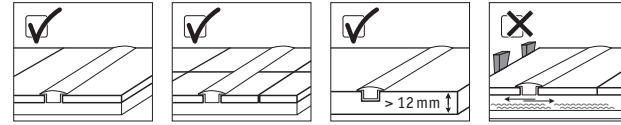

Floor Profil

- ▶ Recessed profile for illumination with LED strips creates attractive lighting effects. Can also be used as orientation and guide lights at shadow and danger zones.
- ▶ High-quality aluminium profile with satin cover on which it is safe to walk (can withstand up to 130 kg)
- ▶ Uniform light distribution.
- ▶ Can be installed in milled grooves on materials with a thickness of 12 mm or more or can be permanently glued to laminate flooring, tiles and carpets.
- ▶ Incl. end caps
- ▶ Not suitable for installation on floating laminate
- ▶ Perfil empotrable para iluminación con regletas de LEDs que crea atractivos efectos de luz. Apto también para usar como luz guía o de orientación.
- ▶ Perfil de aluminio de excelente calidad con cubierta resistente a la pisada (hasta 130 kg)
- ▶ Distribución lumínica uniforme.
- ▶ Para integrar en materiales a partir de 12 mm de grosor o para pegar de forma fija en baldosas, moquetas o suelos laminados.
- ▶ Incluye molduras de cierre
- ▶ No apto para suelos laminados flotantes
- ▶ Profilo da incasso per illuminazione con strisce di LED, per creare affascinanti effetti luminosi. Utilizzabile anche come luce direzionale o di orientamento.
- ▶ Profilato in alluminio di alta qualità con copertura calpestabile (130 kg max.)
- ▶ Distribuzione omogenea della luce.
- ▶ Per montaggio a incasso in materiali a partire da 12 mm di spessore o per incollaggio permanente su laminato, piastrelle e moquette.
- ▶ Calotte terminali incluse
- ▶ Non adatto per il montaggio su laminato galleggiante