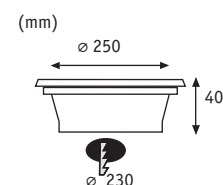

LED	IP67
Stainless Steel	rost frei
Accu	1.000

Special Line Solar Pandora LED Stainless steel/Glass Inox/Cristal Acciaio legato/Vetro

- 6-8 hour charge time with sun alignment, provides 8 to 10 hours of light
- Tiempo de carga en orientación al sol, 6-8 horas, duración luz, 8-10 horas
- Tempo di carica alla luce solare: 6-8 ore, durata di illuminazione: 8-10 ore

Stainless steel/Clear Inox/Claro Acciaio legato/Chiaro

incl. 1x0,36 W
9,8 lm, 2700 K

EAN 4000870 937761
937.76 new

LED	IP67
Stainless Steel	rost frei
Accu	1.000

Special Line Solar Jupiter LED Stainless steel/Glass Inox/Cristal Acciaio legato/Vetro

- 6-8 hour charge time with sun alignment, provides 8 to 10 hours of light
- Tiempo de carga en orientación al sol, 6-8 horas, duración luz, 8-10 horas
- Tempo di carica alla luce solare: 6-8 ore, durata di illuminazione: 8-10 ore

Stainless steel/Clear Inox/Claro Acciaio legato/Chiaro

incl. 1x0,6 W
11 lm, 2700 K

EAN 4000870 937778
937.77 new

LED	IP67
Stainless Steel	rost frei
Accu	130

Special Line Solarmodul Floor Stainless steel/Plastic Inox/Plástico Acciaio legato/Plastica

- 6-8 hour charge time with sun alignment, provides 8 to 10 hours of light
- Tiempo de carga en orientación al sol, 6-8 horas, duración luz, 8-10 horas
- Tempo di carica alla luce solare: 6-8 ore, durata di illuminazione: 8-10 ore

Stainless steel/Black Inox/Negro Acciaio legato/Nero

incl. 5x0,2 W
5x4 lm, 2700 K
120°

EAN 4000870 937679
937.67 new

On/Off	IP67
Accu	130

Special Line Solarmodul Plastic Plástico Plastica

- 6-8 hour charge time with sun alignment
- Tiempo de carga en orientación al sol: 6-8 horas
- Tempo di carica alla luce solare: 6 - 8 ore
- Compatible with 1x 988.92 or 1x 937.59.
- Compatible con 1x 988.92 ó 1x 937.59.

Black Negro Nero

max. 1 W

EAN 4000870 937662
937.66 new