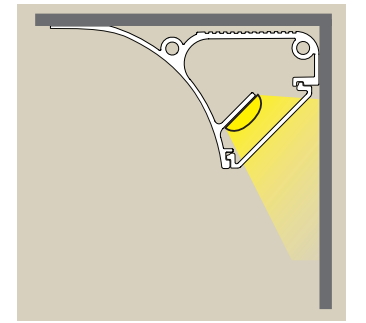

White Plastic
 Blanco Plástico
 Bianco Plastica

Corner Profil

- ▶ Decorative ceiling profile for shining indirect light onto the wall with LED strips.
- ▶ Uniform light distribution.
- ▶ End caps for straight wall cuts included in scope of supply
- ▶ Inner and outer corners available as accessories
- ▶ Outer corners can also be used as start and end points on straight sections
- ▶ Can be fastened with customary construction adhesives
- ▶ For laying LED strips and cable connections.
- ▶ Decorativo perfil de techo para iluminación indirecta de la pared con regletas de LEDs.
- ▶ Distribución lumínica uniforme.
- ▶ Se suministra junto con molduras de cierre para secciones de pared rectas
- ▶ Rinconeros y esquineros disponibles como accesorios
- ▶ Los esquineros pueden usarse igualmente como punto inicial o final en tramos rectos
- ▶ Fijación mediante adhesivos de construcción comerciales
- ▶ Para el tendido de regletas de LEDs y conectores de cables.
- ▶ Profilo decorativo per soffitto per l'illuminazione indiretta di pareti con strisce a LED.
- ▶ Distribuzione omogenea della luce.
- ▶ Calotte terminali incluse nel volume di consegna per montaggio anche a metà parete
- ▶ Angoli interni ed esterni disponibili come accessori
- ▶ Angoli esterni utilizzabili anche come elemento iniziale o finale su un tratto rettilineo
- ▶ Fissaggio con adesivi da costruzione comunemente in commercio
- ▶ Per la posa di strisce di LED e connettori per cavi.