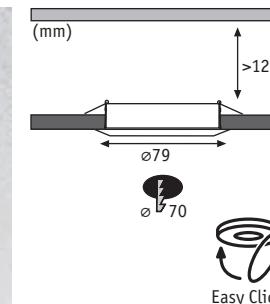

GU10
281.54