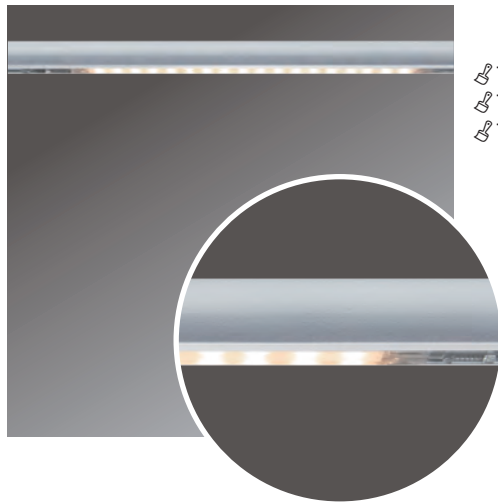

☞ Transparent ☐ Plastic
☞ Trasparente ☐ Plástico
☞ Trasparente ☐ Plastica

Spot Inline A+ - A
incl. 1x2W LED
40lm, 2700K ☐
230V
⌀18 ⇄276 ⌀7 mm
EAN 4000870 951293
951.29 new