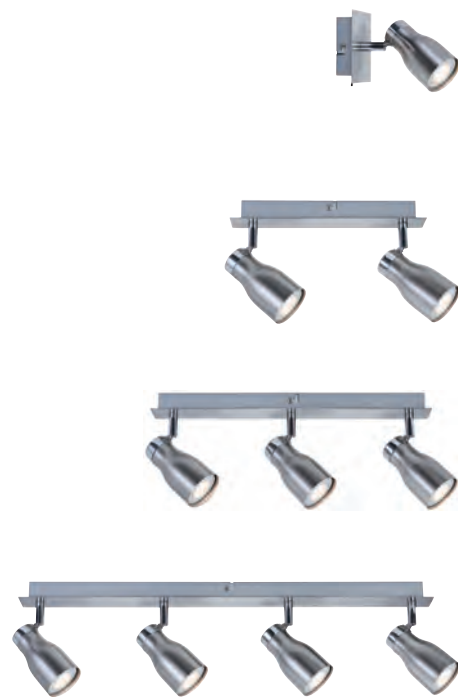

Meli A+-E
incl. 1x3,5 W, GU10, A+
200 lm, 2700 K
24°, 800 cd
230 V
100 ⇄ 100 ⇄ 160 mm
EAN 4000870 602683
602.68 new

Meli A+-E
incl. 2x3,5 W, GU10, A+
2x200 lm, 2700 K
24°, 800 cd
230 V
160 ⇄ 260 ⇄ 55 mm
EAN 4000870 602690
602.69 new

Meli A+-E
incl. 3x3,5 W, GU10, A+
3x200 lm, 2700 K
230 V
160 ⇄ 400 ⇄ 55 mm
EAN 4000870 602706
602.70 new

Meli A+-E
incl. 4x3,5 W, GU10, A+
4x200 lm, 2700 K
230 V
160 ⇄ 600 ⇄ 55 mm
EAN 4000870 602713
602.71 new