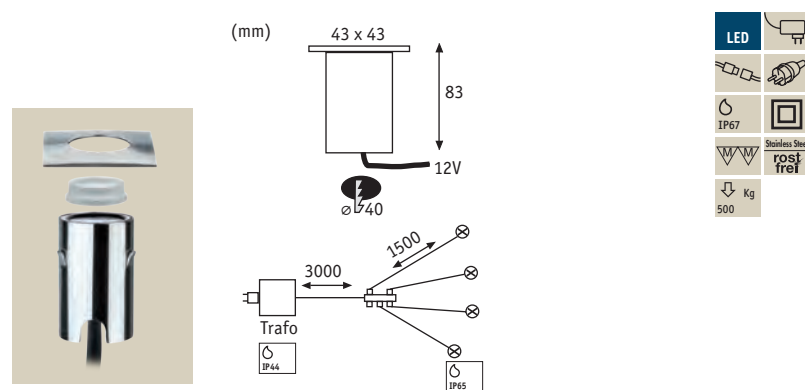

Black Negro Nero

max. 1 W

EAN 4000870 937662
937.66 new

Special Line MiniPlus Stainless steel Inox Acciaio legato

- ▶ Basic set can be extended using the auxiliary set by up to 12 light points
- ▶ El juego básico puede ampliarse con el juego complementario hasta a 12 puntos de luz
- ▶ Set di base ampliabile fino a 12 punti luce mediante set aggiuntivo
- ▶ Easy assembly using IP-protected screw connections
- ▶ Facilísimo de montar por conexiones de rosca con grado de protección IP
- ▶ Montaggio semplice mediante collegamenti a vite con protezione IP