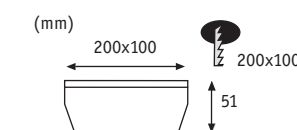

LED IP67
Stainless Steel
rost frei
Kg 1.700

Special Line Floor LED

Metal Metal Metallo

- Dust- and waterproof (IP67)
- Max. load up to 1,700 kg
- Operates directly with 230 V
- Hermético al polvo y protegido frente a inmersión en agua (IP67)
- Soporta hasta 1700 kg
- Funciona directamente con 230V
- Protezione da penetrazione di polvere e breve immersione in acqua (IP67)
- Carico fino a 1.700 kg
- Funzionamento diretto a 230 V

Stainless steel Inox Acciaio legato

incl. 1x2,5 W A++-A
35 lm, 2700 K
∠ 85°
EAN 4000870 937969
937.96 new

incl. 1x2,5 W A++-A
35 lm, 6500 K
∠ 85°
EAN 4000870 937976
937.97 new
57,74 52,49 49,99

LED IP67
Stainless Steel
rost frei
Kg 500

Special Line Floor LED

Metal Metal Metallo

- Included diffuser allows optional accentuated or diffused light
- Operates directly with 230 V
- El difusor adjunto permite acentuar o difuminar la luz
- Funciona directamente con 230V
- Possibilità di scelta tra luce accentuata o diffusa grazie al diffusore in dotazione
- Funzionamento diretto a 230 V

incl. Diffusor

Stainless steel Inox Acciaio legato

incl. 1x1,2 W A++-A
30 lm, 2700 K
∠ 120°, 17 cd
EAN 4000870 937884
937.88 new

LED IP65
Stainless Steel
rost frei
Kg 500

Special Line Floor LED

Metal Metal Metallo

- Included diffuser allows optional accentuated or diffused light
- El difusor adjunto permite acentuar o difuminar la luz
- Possibilità di scelta tra luce accentuata o diffusa grazie al diffusore in dotazione

incl. Diffusor

Stainless steel Inox Acciaio legato

incl. 3x1,2 W A++-A
35 lm, 2700 K
∠ 120°, 17 cd
incl. 6 VA
EAN 4000870 937877
937.87 new

incl. Diffusor

incl. 3x1,2 W A++-A
35 lm, 2700 K
∠ 120°, 17 cd
incl. 6 VA
EAN 4000870 937891
937.89 new

LED IP67
Stainless Steel
rost frei
Accu
Kg 500

Special Line Solar Cub/Box LED