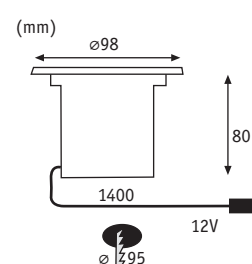

LED IP65
Stainless Steel
rost frei
Kg 500

Special Line Floor LED

Metal Metal Metallo

- Included diffuser allows optional accentuated or diffused light
- El difusor adjunto permite acentuar o difuminar la luz
- Possibilità di scelta tra luce accentuata o diffusa grazie al diffusore in dotazione