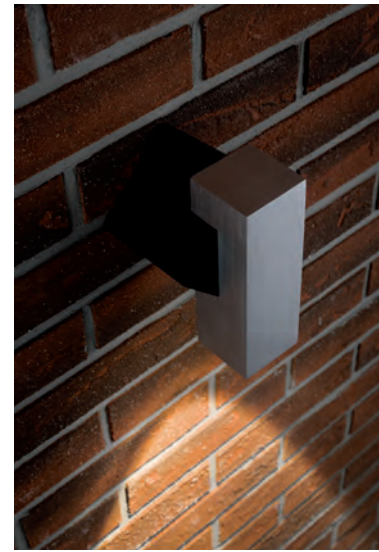

► Funciona directamente con 230 V

► Funzionamento diretto a 230 V

2Flame

2Flame

1Flame

Aluminium Zinc Aluminio-zinc Zinco-Alluminio

Brushed alu/Black Aluminio mateado/Negro Alluminio spazzolato/Nero

incl. 2x1 W A++-A
2x45 lm, 2700 K
∠ 35°, 140cd