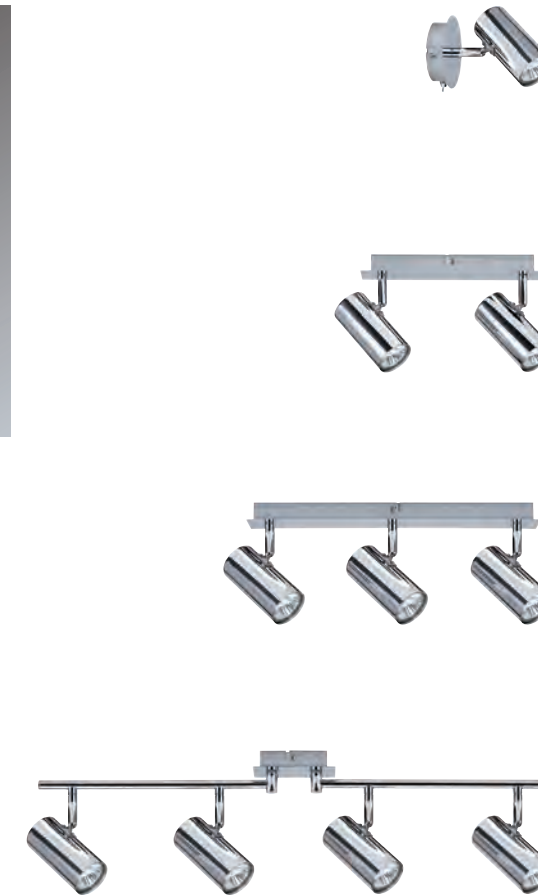

Zylo D-E
incl. 1x40 W, GU10, D
300 lm, 2900 K
30°, 900 cd
230 V
100 ⇄ 100 ⇄ 132 mm
EAN 4000870 602720
602.72 new

Zylo D-E
incl. 2x40 W, GU10, D
2x300 lm, 2900 K
30°, 900 cd
230 V
132 ⇄ 260 ⇄ 55 mm
EAN 4000870 602737
602.73 new

Zylo D-E
incl. 3x40 W, GU10, D
3x300 lm, 2900 K
30°, 900 cd
230 V
132 ⇄ 400 ⇄ 55 mm
EAN 4000870 602744
602.74 new

Zylo D-E
incl. 4x40 W, GU10, D
4x300 lm, 2900 K
30°, 900 cd
230 V
132 ⇄ 695 ⇄ 70 mm
EAN 4000870 602751
602.75 new