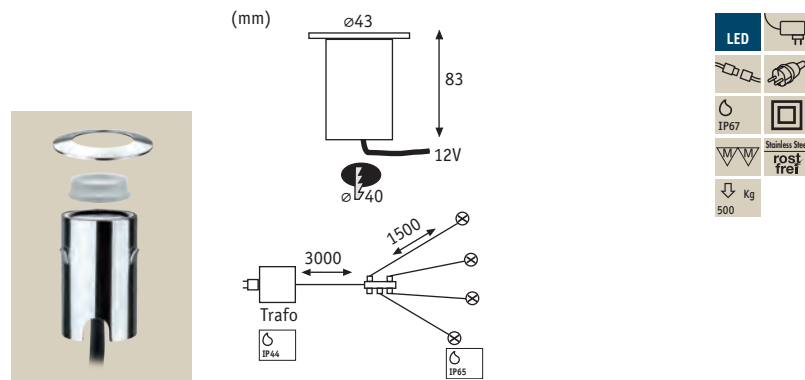

Special Line MiniPlus Stainless steel Inox Acciaio legato

- Basic set can be extended using the auxiliary set by up to 12 light points
- El juego básico puede ampliarse con el juego complementario hasta a 12 puntos de luz
- Set di base ampliabile fino a 12 punti luce mediante set aggiuntivo
- Easy assembly using IP-protected screw connections
- Facilísimo de montar por conexiones de rosca con grado de protección IP
- Montaggio semplice mediante collegamenti a vite con protezione IP

Stainless steel Inox Acciaio legato

Basic
incl. 4x0,7 W A++-A
4x28 lm, 2700 K

incl. 16 VA
EAN 4000870 937846
937.84 new

Extra
incl. 4x0,7 W A++-A
4x28 lm, 2700 K

EAN 4000870 937839
937.83 new