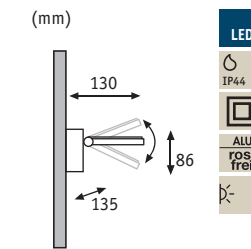

► Funciona directamente con 230 V

► Funzionamento diretto a 230 V

Big Flame

Board

360° Cube Flame

Alu Aluminio Alluminio

Matt white Blanco mate Bianco opaco

incl. 1x3 W A++-A
63 lm, 2700 K
∠ 90°
incl. 3 VA