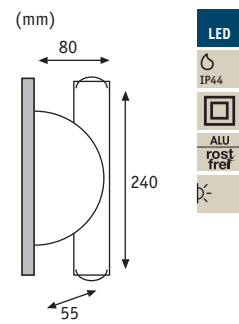

► Funciona directamente con 230 V

► Funzionamento diretto a 230 V

2Flame

2Flame

1Flame

Aluminium Zinc Aluminio-zinc Zinco-Alluminio

Brushed alu/Black Aluminio mateado/Negro Alluminio spazzolato/Nero

incl. 2x1 W A++-A
2x45 lm, 2700 K
∠ 35°, 140cd