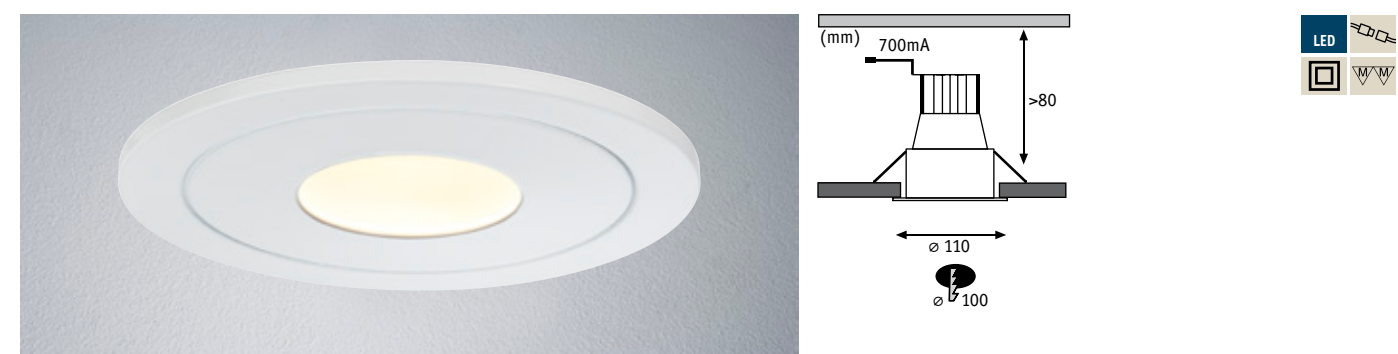

Premium Line Daz LED Metal Metal Metallo

Matt white Blanco mate Bianco opaco

incl. 3x5,5 W, A+-A
3x456 lm, 2700 K
23°

incl. 30 VA
EAN4000870 926918
926.91 new