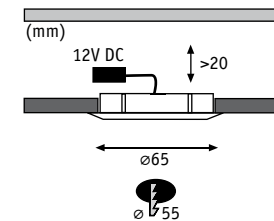

Satin/Alu Satinada/Aluminio Satinato/Alluminio

incl. 3x5,5 W A++-A
3x420 lm, 2700 K
127°
incl. 18 VA
EAN4000870 927045
927.04 new

Alu Aluminium Alluminio
incl. 1x4,5 W A A-E
230 lm, 2700 K
38°, 550 cd
EAN4000870 925805
925.80 new

- Luminous colour adjustable with touch switch
- Colores de luz ajustables con interruptor táctil
- Colore della luce regolabile con interruttore touch

Alu matt Aluminium mate Alluminio opaco

incl. 3x2,6 W A++-A
3x180 lm, 2700-6500 K
100°
incl. 12 VA
EAN4000870 935606
935.60 new

- Can be switched on and off with a proximity switch
- Encendido y apagado mediante sensor de proximidad
- Accensione e spegnimento con interruttore di prossimità

Stainless steel Inox Acciaio legato

incl. 3x2,8 W A++-A
3x170 lm, 2700 K
100°
incl. 12 VA
EAN4000870 935590
935.59 new

Stainless steel Inox Acciaio legato

incl. 3x3,6 W A++-A
3x180 lm, 2700 K
75°
incl. 12 VA
EAN4000870 935583
935.58 new