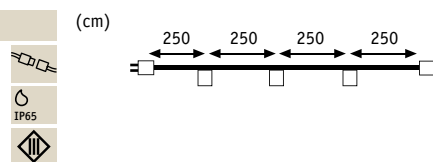

Special Line IP65 Connector

max. 100 W
12 V
↔ 2 m
EAN4000870 938232
938.23 **new**

Black Rubber
 Negro Goma
 Nero Gomma

Special Line IP65 Connector

max. 100 W
12 V
↔ 10 m
EAN4000870 938249
938.24 **new**

Black Rubber
 Negro Goma
 Nero Gomma