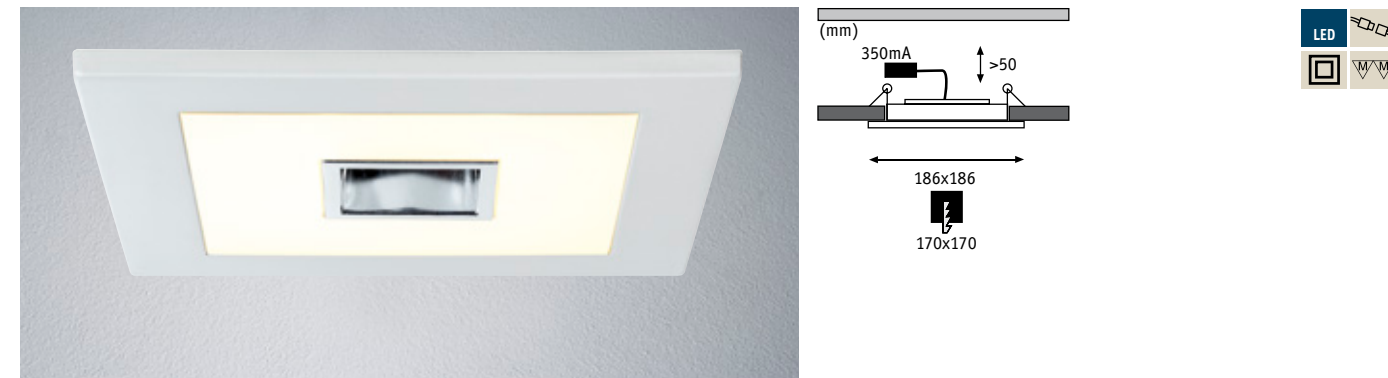

Premium Line Panel Metal/Glass Metal/Cristal Metallo/Vetro

- Glare-free spotlight and decorative area light in one
- Foco no deslumbrante y decorativa luz difusa, todo en uno
- Spot senza effetto abbagliante e luce piatta decorativa in uno