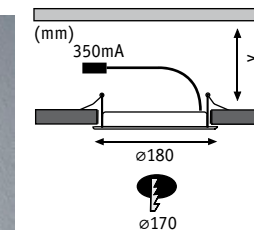

incl. 3x5,5 W, A+-A
 3x456 lm, 2700 K
 23°

incl. 30 VA
 EAN4000870 926918
926.91 new

Premium Line Daz LED

Alu Metal Metallo

White/Black Blanco/Negro Bianco/Nero

incl. 3x5,6 W A++-A
 3x460 lm, 2700 K
 \sphericalangle 23°
 incl. 30 VA
 EAN4000870 927021
927.02 new