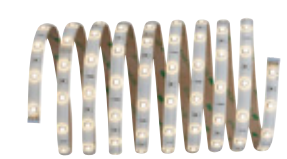

Stripe warm white 3m
incl. 1x9,7 W
600 lm, 3000 K
$\sphericalangle$ 120°
DC 12 V
$\updownarrow$3 mm $\rightrightarrows$10,5 mm $\leftrightarrow$3 m
EAN4000870 705926
705.92 new

Stripe daylight 3m
incl. 1x9,7 W
840 lm, 6000 K
$\sphericalangle$ 120°
DC 12 V
$\updownarrow$3 mm $\rightrightarrows$10,5 mm $\leftrightarrow$3 m
EAN4000870 705933
705.93 new

Stripe RGB 3m
incl. 1x28,8 W
840 lm
$\sphericalangle$ 120°
DC 12 V
$\updownarrow$3 mm $\rightrightarrows$10,5 mm $\leftrightarrow$3 m
EAN4000870 705940
705.94 new

White Plastic
Blanco Plástico
Bianco Plastica

White Plastic
Blanco Plástico
Bianco Plastica

Black Plastic
Negro Plástico
Nero Plastica