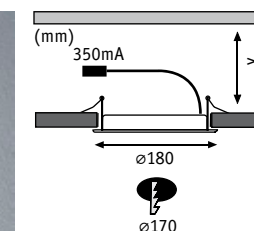

Premium Line Daz LED

Alu Metal Metallo

White/Black Blanco/Negro Bianco/Nero

incl. 3x5,6 W A++-A
3x460 lm, 2700 K
$\sphericalangle$ 23°
incl. 30 VA
EAN4000870 927021
927.02 new

Premium Line Panel IP44

Alu Aluminio Alluminio

Brushed alu Aluminio mateado Alluminio spazzolato

incl. 1x6,5 W A++-A
500 lm, 2700 K
incl. 8 VA
EAN4000870 927205
927.20 new

Premium Line MiniPanel

Alu/Acryl Aluminio/Acrylic Alluminio/Acrylic

White Blanco Bianco

incl. 3x5 W A++-A
3x235 lm, 2700 K
$\sphericalangle$ 112°
incl. 18 VA
EAN4000870 926925
926.92 new

Premium Line Panel

Alu Aluminio Alluminio

Matt white Blanco mate Bianco opaco

incl. 1x6,5 W A++-A
500 lm, 2700 K
incl. 8 VA
EAN4000870 927144
927.14 new

Brushed alu Aluminio mateado Alluminio spazzolato

incl. 1x6,5 W A++-A
500 lm, 2700 K
incl. 8 VA
EAN4000870 927151
927.15 new