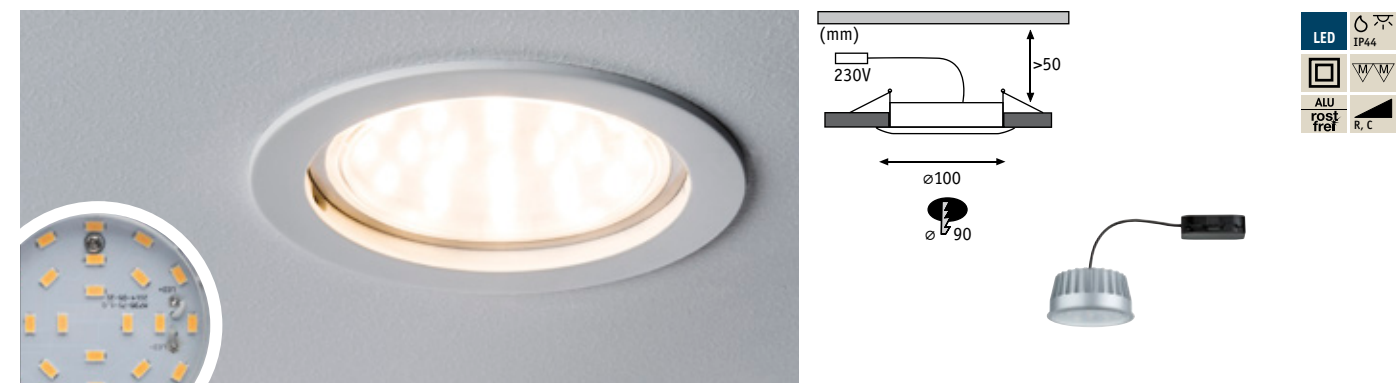

Premium Line LED 230V Coin 75mm Aluminium Zinc Aluminio-zinc Zinco-Alluminio

Matt white/Clear Blanco mate/Claro Bianco opaco/Chiaro incl. 1×14 W, A A+-A 830 lm, 2700 K <math>\sphericalangle 110^\circ</math> EAN4000870 927816 927.81 new	Brushed iron/Clear Acero Mate/Claro Ferro spazzolato/Chiaro incl. 1×14 W, A A+-A 830 lm, 2700 K <math>\sphericalangle 110^\circ</math> EAN4000870 927823 927.82 new	Chrome/Clear Cromo/Claro Cromo/Chiaro incl. 1×14 W, A A+-A 830 lm, 2700 K <math>\sphericalangle 110^\circ</math> EAN4000870 927830 927.83 new