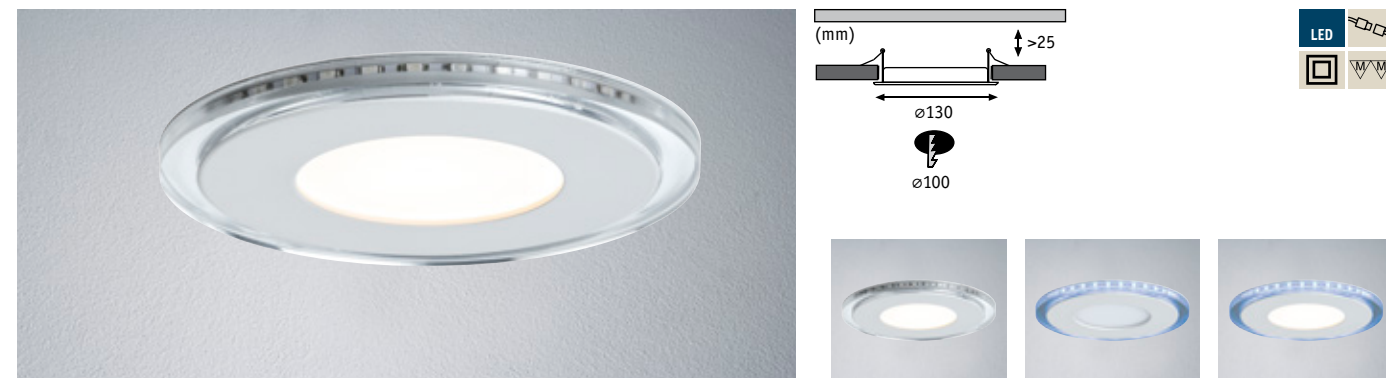

Premium Line Panel Metal/Glass Metal/Cristal Metallo/Vetro

- Blue light effect can be switched on with the normal light switch
- Efecto de luz azul aplicable con un interruptor de luz normal
- Effetto luce blu attivabile con normale interruttore della luce

White/Clear Blanco/Claro Bianco/Chiaro

incl. 2x7 W A++-A
2x226 lm, 2700 K

incl. 15 VA
EAN4000870 927960
927.96 new