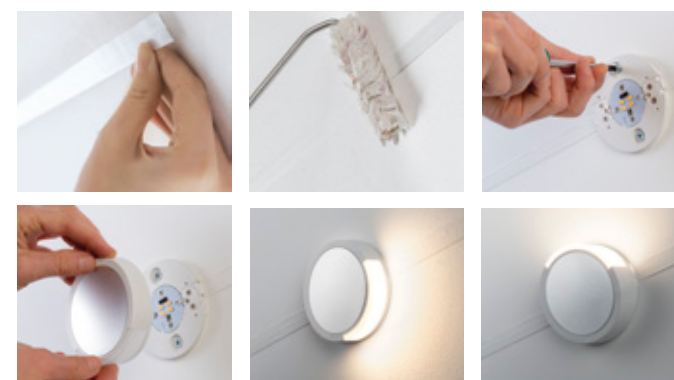

Special Line StairLED Alu/Polycarbonate Aluminio/Policarbonato Alluminio/Policarbonato

- ▶ Very easy installation with a self-adhesive flat ribbon cable
- ▶ Includes 1.2 m power cable with switch and plug
- ▶ Direct transformer power connection possible
- ▶ Montaje facilísimo gracias al cable plano autoadhesivo,
- ▶ Incl. cable de alimentación de 1,2 m con enchufe e interruptor
- ▶ Es posible la alimentación directa del transformador
- ▶ Montaggio semplicissimo con cavo a nastro autoadesivo
- ▶ Cavo di alimentazione da 1,2 m, interruttore e connettore inclusi
- ▶ Possibilità di alimentazione diretta con trasformatore