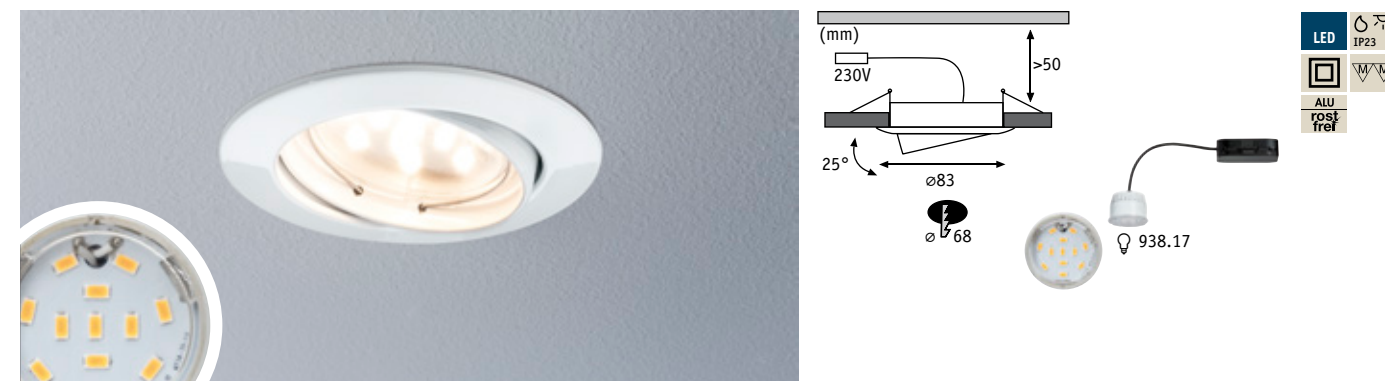

incl. 3×6,8 W, $\langle A^+ \rangle$ A++-A
3×430 lm, 2700 K
☞ 160°

EAN4000870 927229
927.22 new

Premium Line LED 230V Coin 51mm Aluminium Zinc Aluminio-zinc Zinco-Alluminio

☞ Matt white/Clear Blanco mate/Claro Bianco opaco/Chiaro