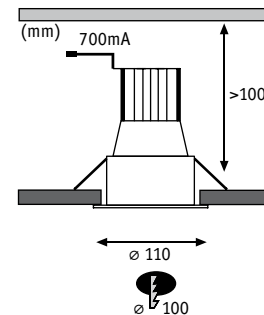

Premium Line Daz LED

Alu Metal Metallo

White/Black Blanco/Negro Bianco/Nero

incl. 3x5,6 W A++-A
3x460 lm, 2700 K
$\sphericalangle$ 23°
incl. 30 VA
EAN4000870 927021
927.02 new

Premium Line Panel IP44

Alu Aluminio Alluminio

Brushed alu Aluminio mateado Alluminio spazzolato

incl. 1x6,5 W A++-A
500 lm, 2700 K
incl. 8 VA
EAN4000870 927205
927.20 new

Premium Line MiniPanel

Alu/Acryl Aluminio/Acrylic Alluminio/Acrylic

White Blanco Bianco

incl. 3x5 W A++-A
3x235 lm, 2700 K
$\sphericalangle$ 112°
incl. 18 VA
EAN4000870 926925
926.92 new

Premium Line Panel

Alu Aluminio Alluminio

Matt white Blanco mate Bianco opaco

incl. 1x6,5 W A++-A
500 lm, 2700 K
incl. 8 VA
EAN4000870 927144
927.14 new

Brushed alu Aluminio mateado Alluminio spazzolato

incl. 1x6,5 W A++-A
500 lm, 2700 K
incl. 8 VA
EAN4000870 927151
927.15 new