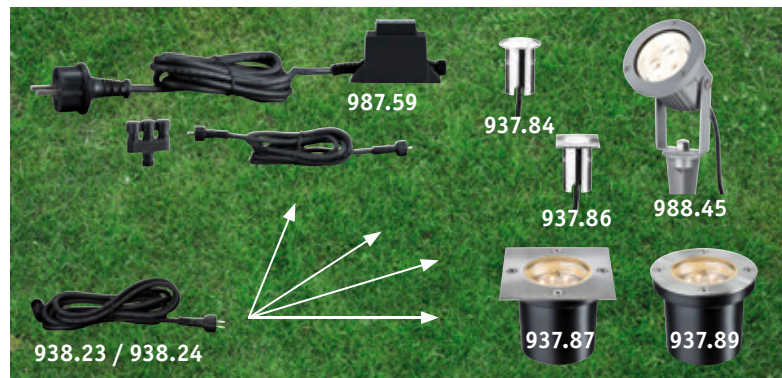

Special Line IP65 Connector Rubber Goma Gomma

Special Line IP65 Connector

max. 100 W
12 V
↔ 2 m
EAN4000870 938232
938.23 **new**

Black Rubber
 Negro Goma
 Nero Gomma

Special Line IP65 Connector

max. 100 W
12 V
↔ 10 m
EAN4000870 938249
938.24 **new**

Black Rubber
 Negro Goma
 Nero Gomma