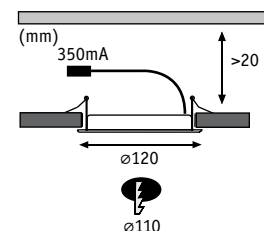

Premium Line Daz LED

Alu Metal Metallo

White/Black Blanco/Negro Bianco/Nero

incl. 3x5,6 W A++-A
3x460 lm, 2700 K
$\sphericalangle$ 23°
incl. 30 VA
EAN4000870 927021
927.02 new

Premium Line Panel IP44

Alu Aluminio Alluminio

Brushed alu Aluminio mateado Alluminio spazzolato

incl. 1x6,5 W A++-A
500 lm, 2700 K
incl. 8 VA
EAN4000870 927205
927.20 new

Premium Line MiniPanel

Alu/Acryl Aluminio/Acrylic Alluminio/Acrylic

White Blanco Bianco

incl. 3x5 W A++-A
3x235 lm, 2700 K
$\sphericalangle$ 112°
incl. 18 VA
EAN4000870 926925
926.92 new

Premium Line Panel

Alu Aluminio Alluminio

Matt white Blanco mate Bianco opaco

incl. 1x6,5 W A++-A
500 lm, 2700 K
incl. 8 VA
EAN4000870 927144
927.14 new

Brushed alu Aluminio mateado Alluminio spazzolato

incl. 1x6,5 W A++-A
500 lm, 2700 K
incl. 8 VA
EAN4000870 927151
927.15 new