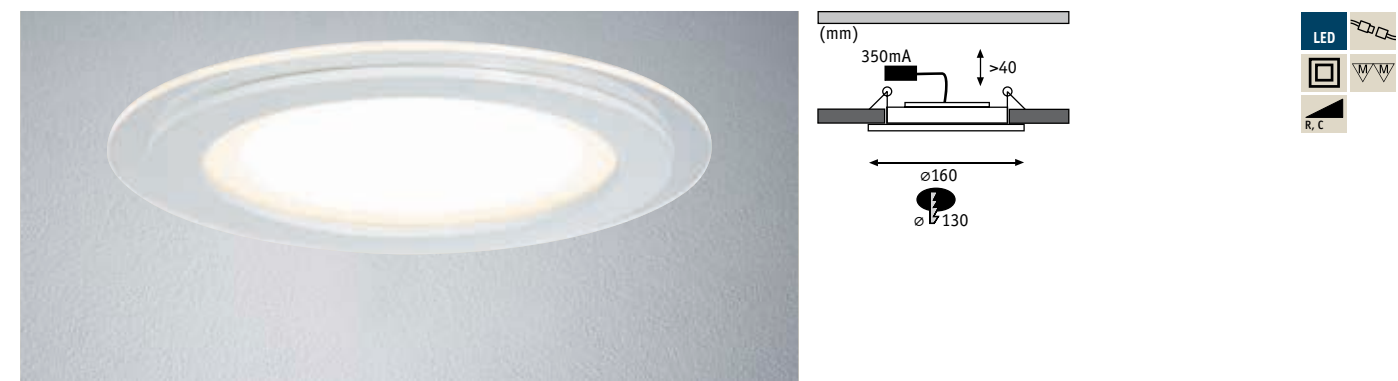

Premium Line DecoDot Metal/Glass Metal/Cristal Metallo/Vetro

Clear/White Claro/Blanco Chiaro/Bianco

incl. 2x7,5 W A++-A
2x550 lm, 2700 K
110°
incl. 18 VA
EAN4000870 927052
927.05 new