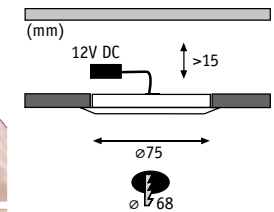

Micro Line LED Metal Metal Metallo