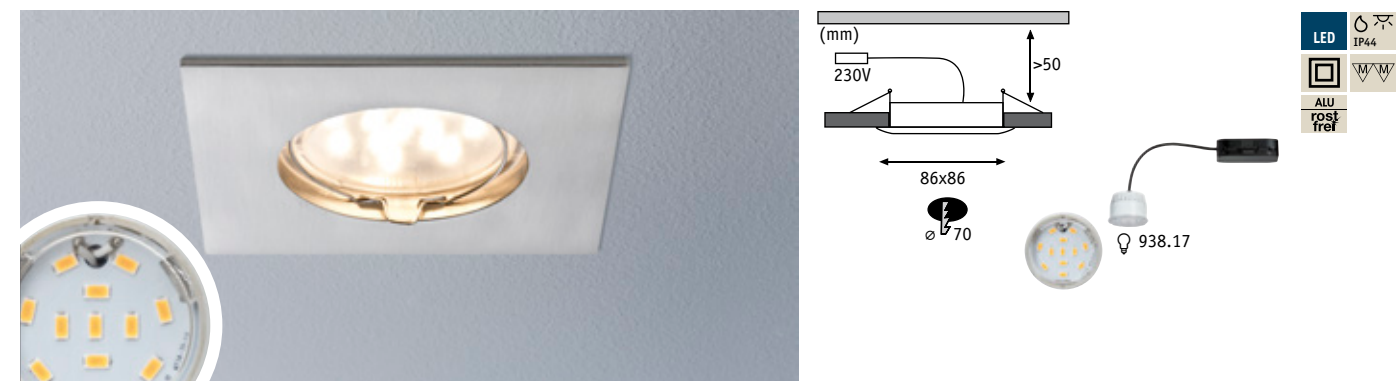

EAN4000870 927762
927.76 new

Premium Line LED 230V Coin 51mm Aluminium Zinc Aluminio-zinc Zinco-Alluminio

☞ Matt white/Clear Blanco mate/Claro Bianco opaco/Chiaro

incl. 3x6,8 W, $\langle A^+ \rangle A^{++-A}$
3x430 lm, 2700 K
☞ 110°