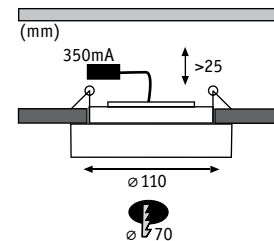

Satin/Alu Satinada/Aluminio Satinato/Alluminio

incl. 3x5,5 W A++-A
3x420 lm, 2700 K
127°
incl. 18 VA
EAN4000870 927045
927.04 new

Alu Aluminium Alluminio
incl. 1x4,5 W A A-E
230 lm, 2700 K
38°, 550 cd
EAN4000870 925805
925.80 new

- Luminous colour adjustable with touch switch
- Colores de luz ajustables con interruptor táctil
- Colore della luce regolabile con interruttore touch

Alu matt Aluminium mate Alluminio opaco

incl. 3x2,6 W A++-A
3x180 lm, 2700-6500 K
100°
incl. 12 VA
EAN4000870 935606
935.60 new

- Can be switched on and off with a proximity switch
- Encendido y apagado mediante sensor de proximidad
- Accensione e spegnimento con interruttore di prossimità

Stainless steel Inox Acciaio legato

incl. 3x2,8 W A++-A
3x170 lm, 2700 K
100°
incl. 12 VA
EAN4000870 935590
935.59 new

Stainless steel Inox Acciaio legato

incl. 3x3,6 W A++-A
3x180 lm, 2700 K
75°
incl. 12 VA
EAN4000870 935583
935.58 new