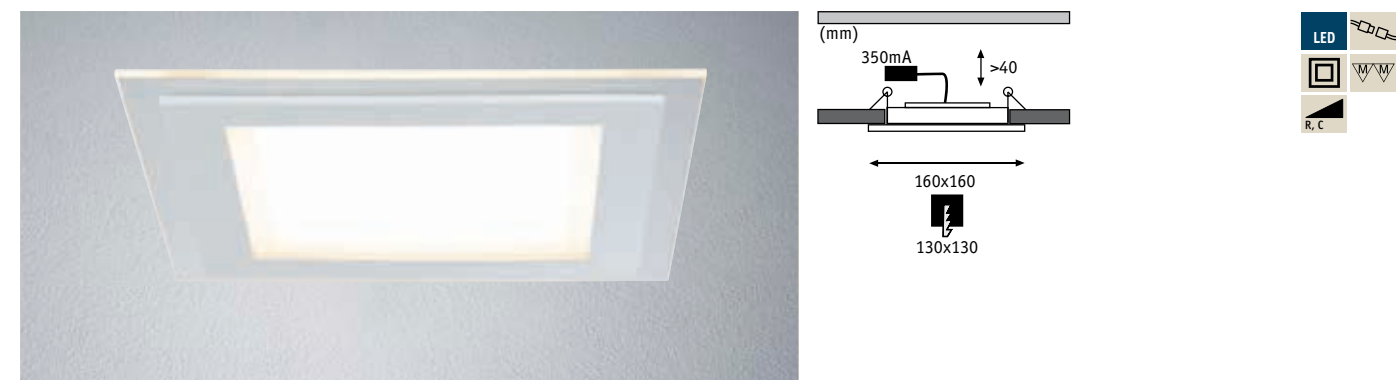

incl. 3x6 W A++-A
 3x450 lm, 2700 K
 113°
 incl. 18 VA
 EAN4000870 926543
926.54 new

Premium Line DecoDot Metal/Glass Metal/Cristal Metallo/Vetro

Clear/White Claro/Blanco Chiaro/Bianco

incl. 2x7,5 W A++-A
 2x550 lm, 2700 K
 110°
 incl. 18 VA
 EAN4000870 927052
927.05 new