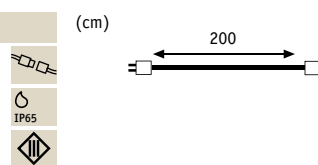

Special Line IP65 Connector

max. 100 W
12 V
↔ 10 m
EAN4000870 938249
938.24 **new**

Black Rubber
 Negro Goma
 Nero Gomma