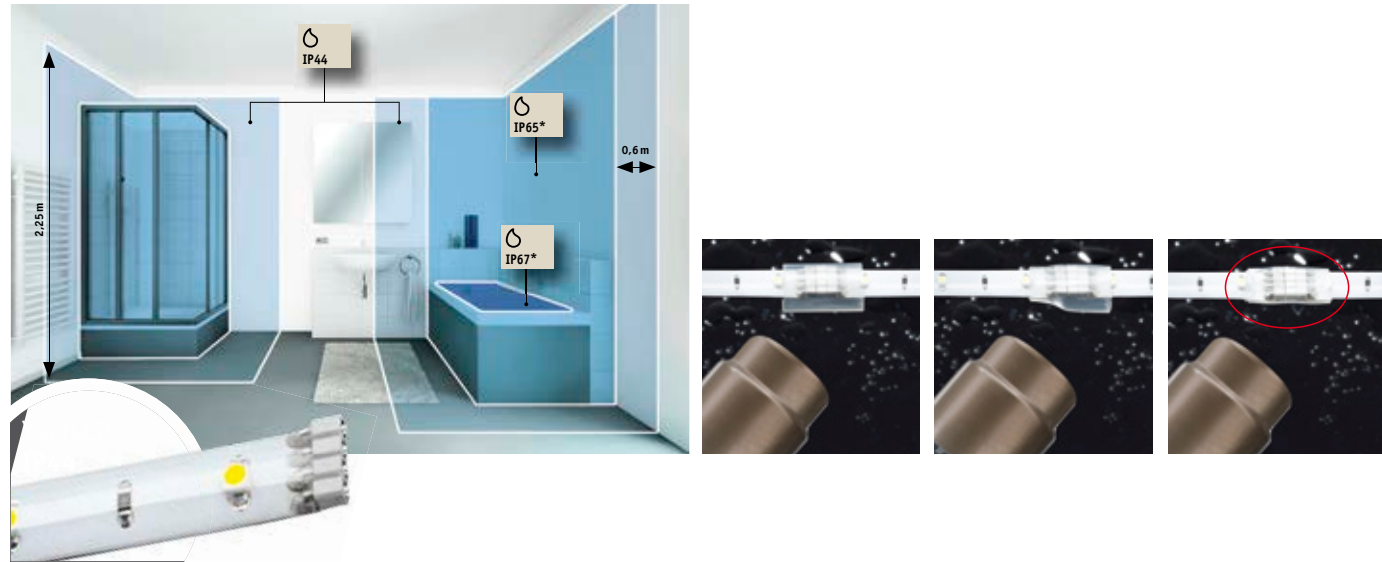

Basic Set Warm white 3m IP44

incl. 1x9,7W
600lm, 3000K
230/12V, 18VA
∅3mm ∅10,5mm ∅3m
EAN4000870 705100
705.10 new

- White Plastic
- Blanco Plástico
- Bianco Plastica

Basic Set Daylight 3m IP44

incl. 1x9,7W
840lm, 6000K
230/12V, 18VA
∅3mm ∅10,5mm ∅3m
EAN4000870 705117
705.11 new

- White Plastic
- Blanco Plástico
- Bianco Plastica

Basic Set RGB 3m IP44

incl. 1x28,8W
840lm
230/12V, 24VA
∅3mm ∅10,5mm ∅3m
EAN4000870 705124
705.12 new

- Black Plastic
- Negro Plástico
- Nero Plastica