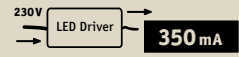

- Driver are specially designed for LED operation
- 350 mA constant current
- Dimmable
- Las controladoras han sido específicamente diseñadas para el funcionamiento con LEDs
- 350 mA de corriente constante
- Regulable
- Driver concepiti appositamente per il funzionamento di LED
- Corrente costante a 350 mA
- Regolabile