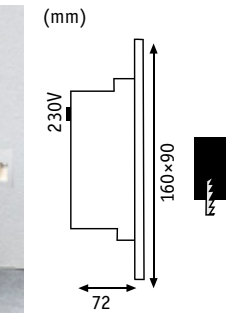

LED IP44
ALU rostfrei

Special Line Slot LED

Alu Aluminio Alluminio

- Operates directly with 230 V
- Incl. recessed socket
- Funciona directamente con 230V
- Caja de enchufe incluida
- Funzionamento diretto a 230 V
- Incl. scatola da incasso

Alu matt Aluminio mate Alluminio opaco

Matt white Blanco mate Bianco opaco

incl. 1x2,4 W A++-A
120 lm, 2700 K
∠ 30°
EAN4000870 938263
938.26 new

incl. 1x2,4 W A++-A
120 lm, 2700 K
∠ 30°
EAN4000870 938089
938.08 new