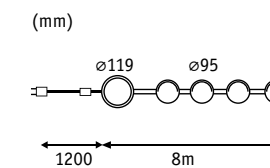

Special Line IP65 Connector Rubber Goma Gomma

Special Line IP65 Connector

max. 100 W
12 V
↔ 2 m
EAN4000870 938232
938.23 **new**

Black Rubber
 Negro Goma
 Nero Gomma

Special Line IP65 Connector

max. 100 W
12 V
↔ 10 m
EAN4000870 938249
938.24 **new**

Black Rubber
 Negro Goma
 Nero Gomma

Special Line StairLED Alu/Polycarbonate Aluminio/Policarbonato Alluminio/Policarbonato

- Very easy installation with a self-adhesive flat ribbon cable
- Includes 1.2 m power cable with switch and plug
- Direct transformer power connection possible
- Montaje facilísimo gracias al cable plano autoadhesivo,
- Incl. cable de alimentación de 1,2 m con enchufe e interruptor
- Es posible la alimentación directa del transformador
- Montaggio semplicissimo con cavo a nastro autoadesivo
- Cavo di alimentazione da 1,2 m, interruttore e connettore inclusi
- Possibilità di alimentazione diretta con trasformatore

White/Alu structure Blanco/Alu structure Bianco/Alu structure

incl. 4x1,6 W
4x25 lm, 2700 K

incl. 10 VA
EAN4000870 938072
938.07 **new**