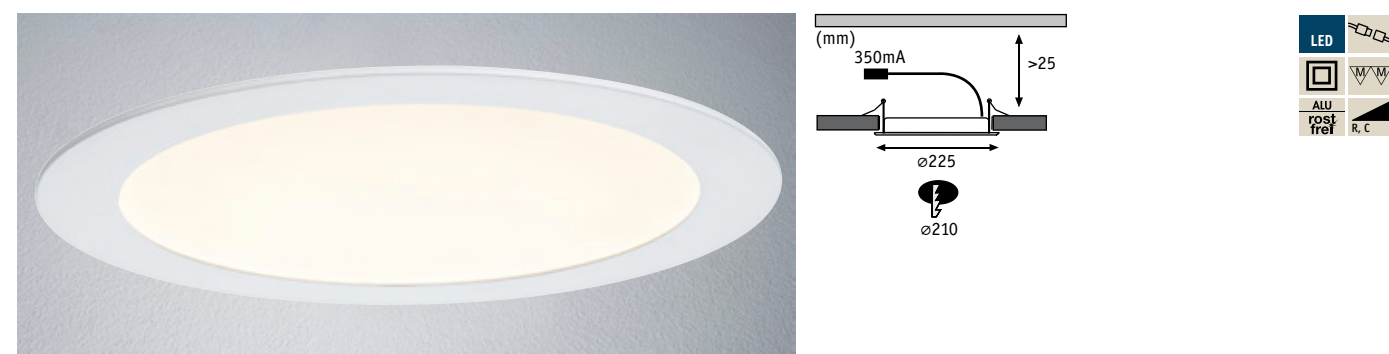

Premium Line Panel dimmable Alu Aluminio Alluminio

Matt white Blanco mate Bianco opaco
incl. 1x13W A++-A
1000lm, 2700K
incl. 15VA
EAN4000870 927182
927.18 new

Brushed alu Aluminio mateado Alluminio spazzolato
incl. 1x13W A++-A
1000lm, 2700K
incl. 15VA
EAN4000870 927199
927.19 new