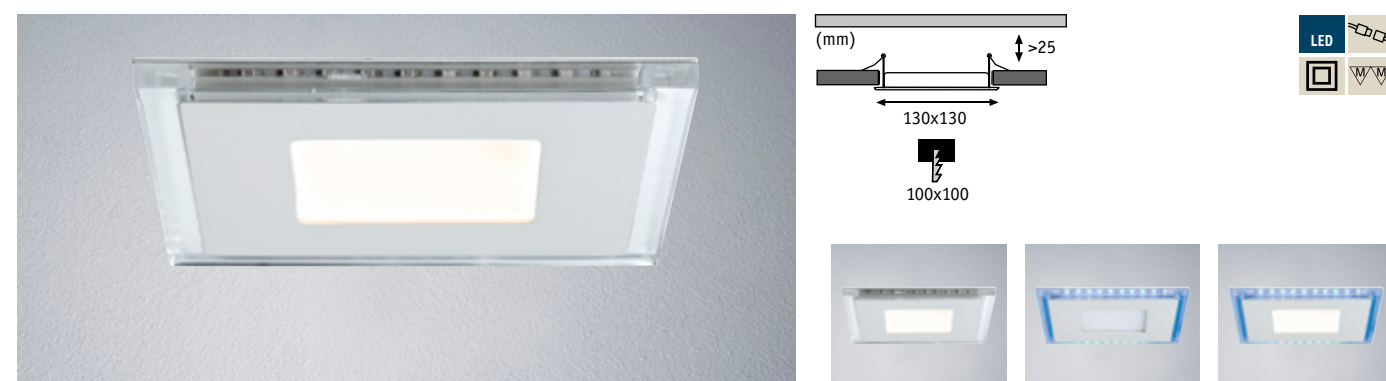

Premium Line Panel Metal/Glass Metal/Cristal Metallo/Vetro

- Blue light effect can be switched on with the normal light switch
- Efecto de luz azul aplicable con un interruptor de luz normal
- Effetto luce blu attivabile con normale interruttore della luce

White/Clear Blanco/Claro Bianco/Chiaro

incl. 2x7 W A++-A
2x255 lm, 2700 K

incl. 15 VA
EAN4000870 927106
927.10 new