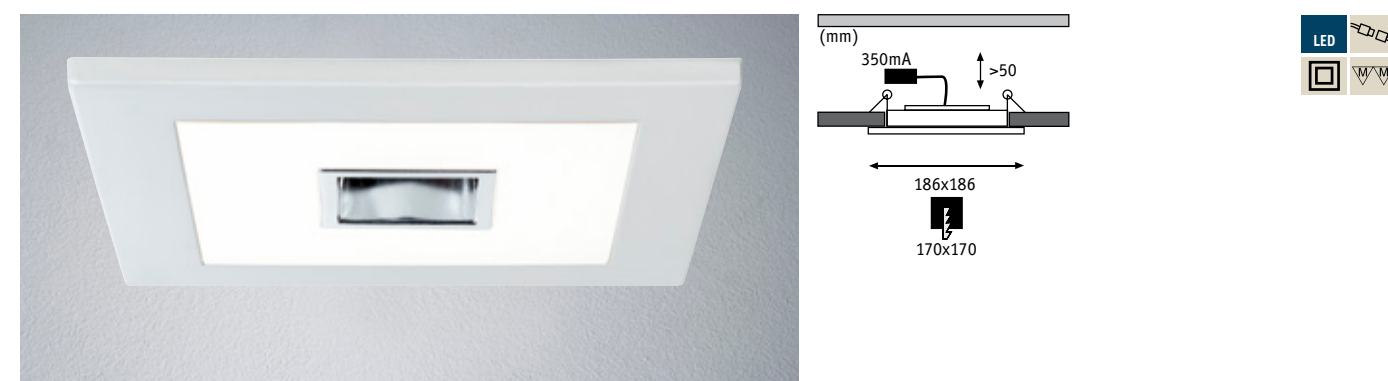

White/Clear Blanco/Claro Bianco/Chiaro

incl. 2x7 W A++-A
2x255 lm, 2700 K

incl. 15 VA
EAN4000870 927106
927.10 new

Premium Line Panel Metal/Glass Metal/Cristal Metallo/Vetro

- ▶ Glare-free spotlight and decorative area light in one
- ▶ Foco no deslumbrante y decorativa luz difusa, todo en uno
- ▶ Spot senza effetto abbagliante e luce piatta decorativa in uno