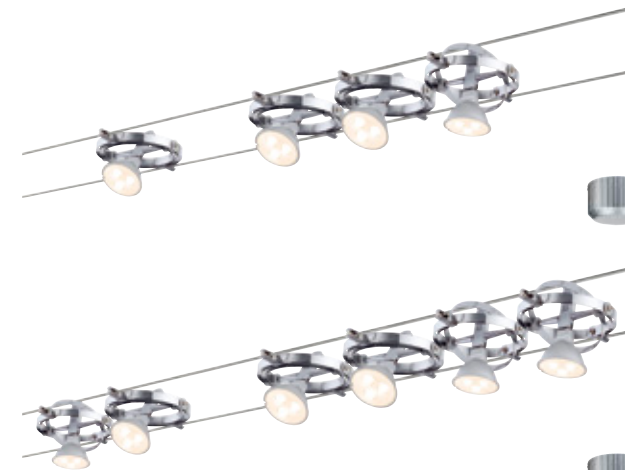

Cardan LED A++-E
incl. 4x4 W, GU5,3, A+ LED
4x230 lm, 2700 K
$\sphericalangle$ 38°, 500 cd
230/12 V, 80 VA
⚙️ 125 mm 2,5 mm² ⇔ 10 m
EAN 4000870 941256
941.25 new
☎ 283.01

Cardan LED A++-E
incl. 6x4 W, GU5,3, A+ LED
6x230 lm, 2700 K
$\sphericalangle$ 38°, 500 cd
230/12 V, 80 VA
⚙️ 125 mm 4 mm² ⇔ 12 m
EAN 4000870 941270
941.27 new
☎ 283.01