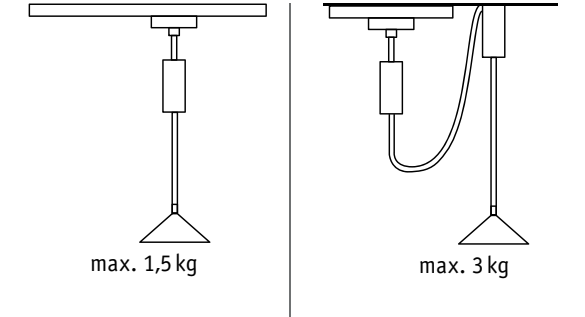

W
White/Chrome Metal
Blanco/Cromo Metal
Bianco/Cromo Metallo

Spot Wankel A++-A
incl. 1x5,4 W
450 lm, 2700 K
< 35°
230 V
∅173 ∅55 ∅78 mm
EAN4000870 952054
952.05 new