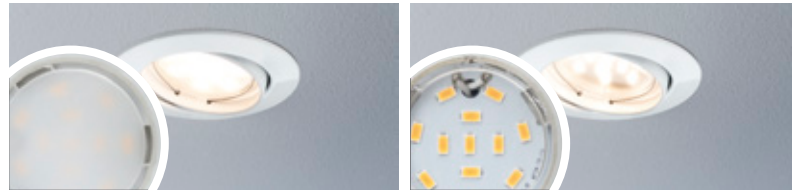

Downlights Coin □= 54

938.19

938.17

Satin Satinada Satinato

W	⊖	∅ mm	↑ mm	□	lm /90°	cd	↖	K	⌚	ON/OFF	📦	EAN	📄	
6,8		49.5	40	A*	430		160	2700	30.000	15000	1	4000870 938195	✓	new 938.19

LED Coin 51mm

Clear Claro Chiaro

W	⊖	∅ mm	↑ mm	□	lm /90°	cd	↖	K	⌚	ON/OFF	📦	EAN	📄	
6,8		49.5	40	A*	430		110	2700	30.000	15000	1	4000870 938171	✓	new 938.17

LED Coin 51mm

Ice blue Ice blue Ice blue

W	⊖	∅ mm	↑ mm	□	lm /90°	cd	↖	K	⌚	ON/OFF	📦	EAN	📄	
2,5		35	40	A	100	320	30	20000	15.000	50000	10	4000870 282885	✓	new 282.88

S4 VA

Warm white Blanco cálido Bianco caldo

W	⊖	∅ mm	↑ mm	□	lm /90°	cd	↖	K	⌚	ON/OFF	📦	EAN	📄	
7,5		51	48	A	430	930	36	2700	25.000	50000	10	4000870 283479	✓	new 283.47

S8 VA

Warm white Blanco cálido Bianco caldo

W	⊖	∅ mm	↑ mm	□	lm /90°	cd	↖	K	⌚	ON/OFF	📦	EAN	📄	
6,5		51	48	A	340	900	36	2700	25.000	50000	10	4000870 283462	✓	new 283.46

S7 VA

Warm white Blanco cálido Bianco caldo

W	⊖	∅ mm	↑ mm	□	lm /90°	cd	↖	K	⌚	ON/OFF	📦	EAN	📄	
4		51	45	A*	230	500	38	2700	20.000	50000	7	4000870 283011	✓	new 283.01

S5,5 VA

Warm white Blanco cálido Bianco caldo

W	⊖	∅ mm	↑ mm	□	lm	cd	↖	K	⌚	ON/OFF	📦	EAN	📄	
2x1,5		14	46	A*	90			2700	25.000	50000	12	4000870 282892	✓	new 282.89

1,5		14	46	A*	90			2700	25.000	50000	12	4000870 283424	✓	new 283.42

Warm white Blanco cálido Bianco caldo

W	⊖	∅ mm	↑ mm	□	lm	cd	↖	K	⌚	ON/OFF	📦	EAN	📄	
2x2,4		18	54	A*	180			2700	25.000	50000	12	4000870 282908	✓	new 282.90

2,4		18	54	A*	180			2700	25.000	50000	12	4000870 283431	✓	new 283.43

Warm white Blanco cálido Bianco caldo

W	⊖	∅ mm	↑ mm	□	lm /90°	cd	↖	K	⌚	ON/OFF	📦	EAN	📄	
7		51	58	A	360	920	36	2700	25.000	50000	10	4000870 283448	✓	new 283.44
8		51	58	A	430	950	36	2700	25.000	50000	10	4000870 283455	✓	new 283.45

Diamond long neck

Warm white Blanco cálido Bianco caldo

W	⊖	∅ mm	↑ mm	□	lm /90°	cd	↖	K	⌚	ON/OFF	📦	EAN	📄	
3		51	80	A*	250	450	45	2700	15.000	50000	10	4000870 283554	✓	new 283.55

Warm white Blanco cálido Bianco caldo

W	⊖	∅ mm	↑ mm	□	lm /90°	cd	↖	K	⌚	ON/OFF	📦	EAN	📄	
3,5		51	54	A*	230	550	38	2700	20.000	50000	7	4000870 282991	✓	new 282.99

Warm white Blanco cálido Bianco caldo

W	⊖	∅ mm	↑ mm	□	lm /90°	cd	↖	K	⌚	ON/OFF	📦	EAN	📄	
6,5		51	57	A*	425	950	38	2700	20.000	50000	7	4000870 283004	✓	new 283.00

Daylight Luz día Luce giorno

W	⊖	∅ mm	↑ mm	□	lm	cd	↖	K	⌚	ON/OFF	📦	EAN	📄	
10		62	116	A*	806			6500	25.000	50000	10	4000870 283486	✓	new 283.48

Warm white Blanco cálido Bianco caldo

W	⊖	∅ mm	↑ mm	□	lm	cd	↖	K	⌚	ON/OFF	📦	EAN	📄	
6		60	112	A*	470			2700	25.000	50000	10	4000870 283509	✓	new 283.50

10		62	116	A*	806			2700	25.000	50000	10	4000870 283493	✓	new 283.49

Warm white Blanco cálido Bianco caldo

W	⊖	∅ mm	↑ mm	□	lm	cd	↖	K	⌚	ON/OFF	📦	EAN	📄	
6,5		60	110	A*	470			2700	20.000	50000	6	4000870 282977	✓	new 282.97

Warm white Blanco cálido Bianco caldo

W	⊖	∅ mm	↑ mm	□	lm	cd	↖	K	⌚	ON/OFF	📦	EAN	📄	
9,5		60	125	A*	806			2700	20.000	50000	6	4000870 282984	✓	new 282.98