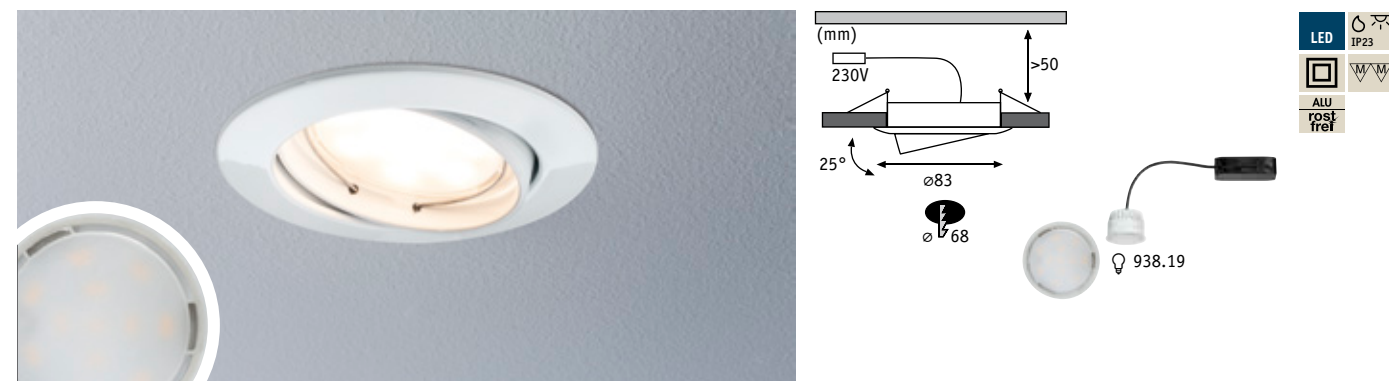

Premium Line LED 230V Coin 51mm Aluminium Zinc Aluminio-zinc Zinco-Alluminio

☞ Matt white/Satin Blanco mate/Satinada Bianco opaco/Satinato

incl. 3x6,8 W, $\langle A^+ \rangle A^{++-A}$
3x430 lm, 2700 K
☞ 160°

EAN4000870 927755
927.75 new

☞ Brushed iron/Satin Acero Mate/Satinada Ferro spazzolato/Satinato

incl. 1x6,8 W, $\langle A^+ \rangle A^{++-A}$
430 lm, 2700 K
☞ 160°

EAN4000870 927779
927.77 new

incl. 3x6,8 W, $\langle A^+ \rangle A^{++-A}$
3x430 lm, 2700 K
☞ 160°

EAN4000870 927786
927.78 new

☞ Chrome/Satin Cromo/Satinada Cromo/Satinato

incl. 1x6,8 W, $\langle A^+ \rangle A^{++-A}$
430 lm, 2700 K
☞ 160°

EAN4000870 927793
927.79 new

incl. 3x6,8 W, $\langle A^+ \rangle A^{++-A}$
3x430 lm, 2700 K
☞ 160°

EAN4000870 927809
927.80 new

☞ Black matt/Satin Negro mate/Satinada Nero opaco/Satinato

incl. 3x6,8 W, $\langle A^+ \rangle A^{++-A}$
3x430 lm, 2700 K
☞ 160°

EAN4000870 927762
927.76 new