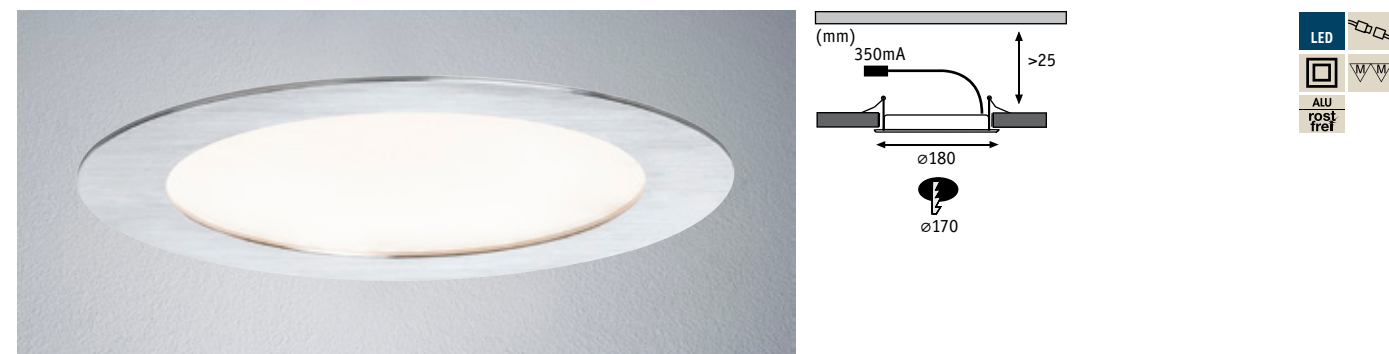

Brushed alu Aluminio mateado Alluminio spazzolato

incl. 1x6,5 W A++-A
 500 lm, 2700 K
 incl. 8 VA
 EAN4000870 927151
927.15 new

Premium Line Panel Alu Aluminio Alluminio

Matt white Blanco mate Bianco opaco
incl. 1x6,5W A++-A
 500lm, 4000K
 incl. 8VA
 EAN4000870 927168
927.16 new