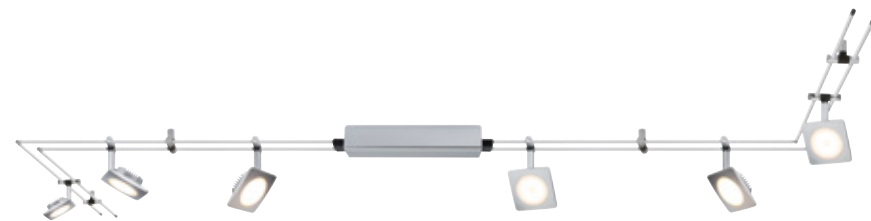

230V **12V± DC**

Chrome matt Metal
Cromo mate Metal
Cromo opaco Metallo

230V **12V± DC**

QuadLED
incl. 4x4 W
4x200 lm, 2700 K
230/12 V, 30 VA
⌀30 mm ⇄1,6 m
EAN 4000870 951927
951.92 new

QuadLED
incl. 6x4 W
6x200 lm, 2700 K
230/12 V, 30 VA
⌀30 mm ⇄2,91 m
EAN 4000870 951934
951.93 new

Chrome matt Metal
Cromo mate Metal
Cromo opaco Metallo

230V **12V± DC**

IceLED I
incl. 4x4 W
4x200 lm, 2700 K
230/12 V, 30 VA
⌀30 mm ⇄1,6 m
EAN 4000870 951941
951.94 new

IceLED I
incl. 6x4 W
6x200 lm, 2700 K
230/12 V, 30 VA
⌀30 mm ⇄2,97 m
EAN 4000870 951958
951.95 new

Chrome matt Metal
Cromo mate Metal
Cromo opaco Metallo

230V **12V± DC**

IceLED II
incl. 4x4 W
4x200 lm, 2700 K
230/12 V, 30 VA
⌀30 mm ⇄1,6 m
EAN 4000870 951965
951.96 new

IceLED II
incl. 6x4 W
6x200 lm, 2700 K
230/12 V, 30 VA
⌀30 mm ⇄2,97 m
EAN 4000870 951972
951.97 new