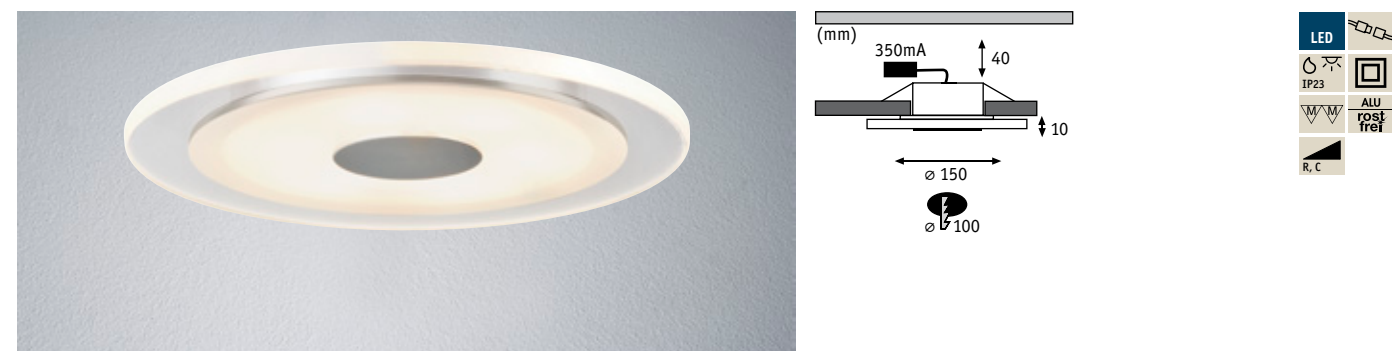

incl. 3x8 W A++-A
 3x520 lm, 2700 K
 98°
 incl. 36 VA
 EAN4000870 926963
926.96 new

Premium Line Whirl dimmable LED Alu/Acryl Aluminio/Acrylic Alluminio/Acrylic

Aluminium rotated/Satin Aluminio torneado/Satinada Alluminio tornito/Satinato