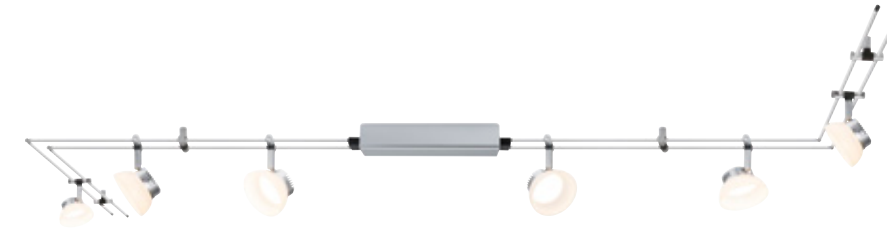

Chrome matt Metal
Cromo mate Metal
Cromo opaco Metallo

230V **12V± DC**

IceLED I
incl. 4x4 W
4x200 lm, 2700 K
230/12 V, 30 VA
⌀30 mm ⇄1,6 m
EAN 4000870 951941
951.94 new

IceLED I
incl. 6x4 W
6x200 lm, 2700 K
230/12 V, 30 VA
⌀30 mm ⇄2,97 m
EAN 4000870 951958
951.95 new

Chrome matt Metal
Cromo mate Metal
Cromo opaco Metallo

230V **12V± DC**