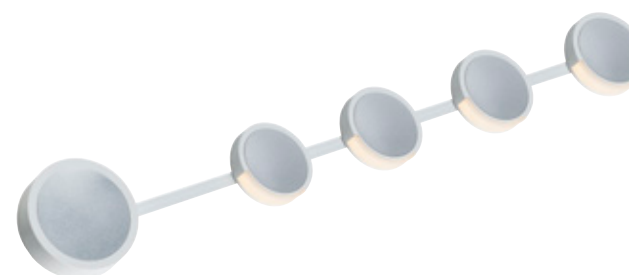

Special Line StairLED Alu/Polycarbonate Aluminio/Policarbonato Alluminio/Policarbonato

- Very easy installation with a self-adhesive flat ribbon cable
- Includes 1.2 m power cable with switch and plug
- Direct transformer power connection possible
- Montaje facilísimo gracias al cable plano autoadhesivo,
- Incl. cable de alimentación de 1,2 m con enchufe e interruptor
- Es posible la alimentación directa del transformador
- Montaggio semplicissimo con cavo a nastro autoadesivo
- Cavo di alimentazione da 1,2 m, interruttore e connettore inclusi
- Possibilità di alimentazione diretta con trasformatore

White/Alu structure Blanco/Alu structure Bianco/Alu structure

incl. 4x1,6 W
4x25 lm, 2700 K

incl. 10 VA
EAN4000870 938072
938.07 **new**