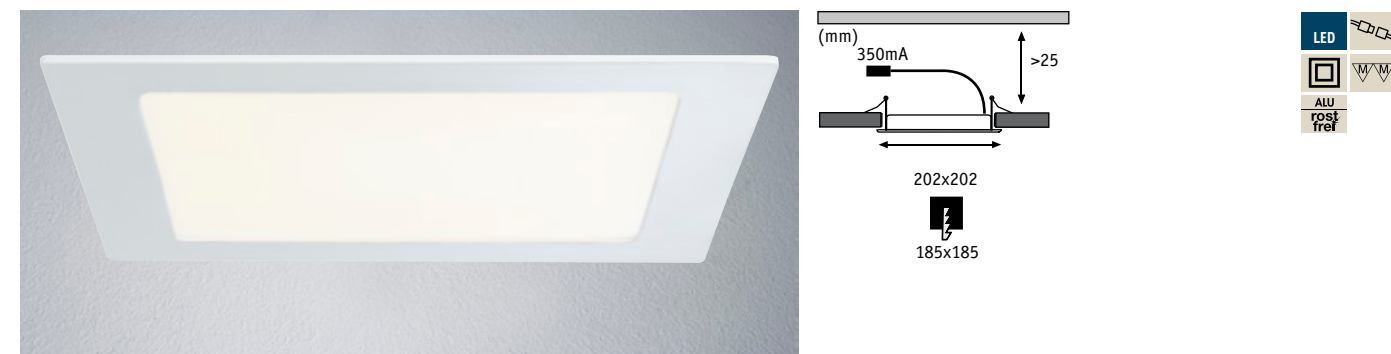

Premium Line Panel Alu/Acryl Aluminio/Acrylic Alluminio/Acrylic

White Blanco Bianco
incl. 2x8,5W A++-A
2x227lm, 2700K
 $\sphericalangle$ 110°
incl. 18VA
EAN4000870 927038
927.03 new