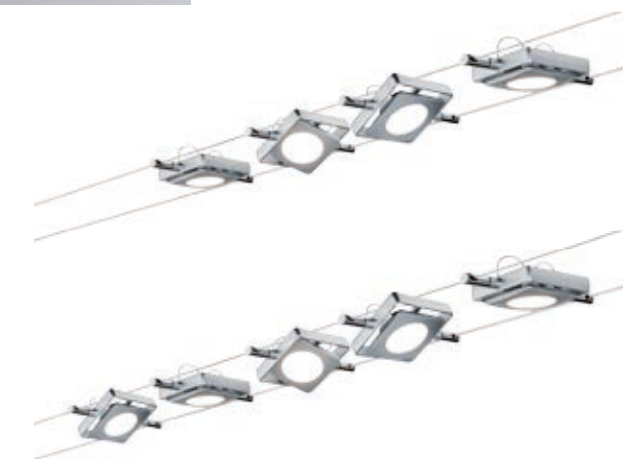

941.05 new

Set MacRound A++-A

incl. 6x4 W 
 6x200 lm, 2700 K
 230/12 V, 30 VA
 ⚙️ 160 mm 2,5 mm² ⇔ 10 m
 EAN 4000870 941065

941.06 new

-  Chrome matt  Metal
-  Cromo mate  Metal
-  Cromo opaco  Metallo

230V  **12V± DC**