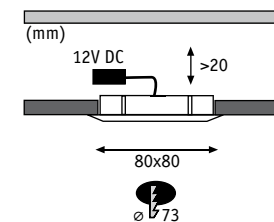

Stainless steel Inox Acciaio legato

incl. 3x2,8 W A++-A
 3x170 lm, 2700 K
 100°
 incl. 12 VA
 EAN4000870 935590
935.59 new

Stainless steel Inox Acciaio legato

incl. 3x3,6 W A++-A
 3x180 lm, 2700 K
 75°
 incl. 12 VA
 EAN4000870 935583
935.58 new