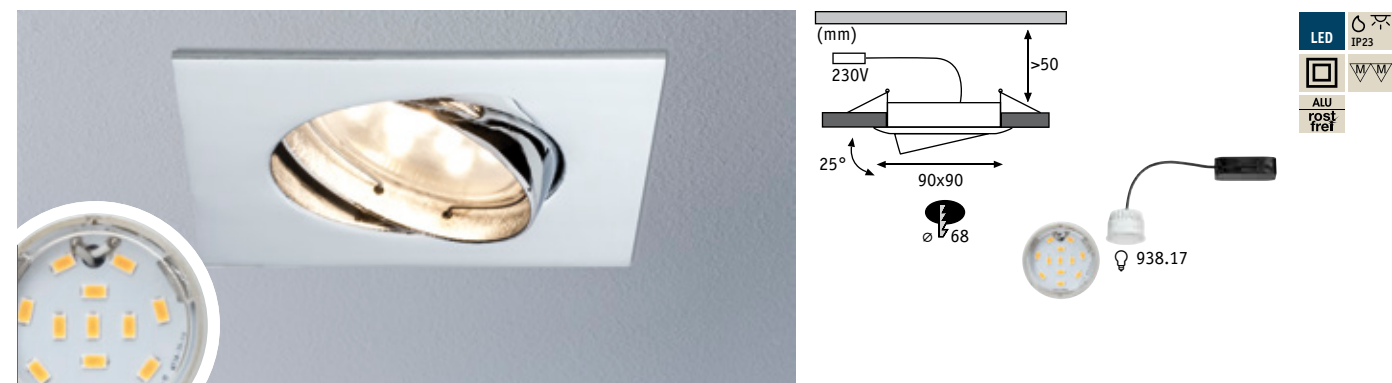

EAN4000870 927625
927.62 new

☞ Chrome/Clear Cromo/Claro Cromo/Chiaro

incl. 3x6,8 W, $\langle A^+ \rangle A^{++-A}$
3x430 lm, 2700 K
☞ 110°

EAN4000870 927632
927.63 new

Premium Line LED 230V Coin 51mm Aluminium Zinc Aluminio-zinc Zinco-Alluminio