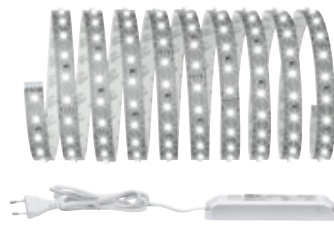

Basic Set Daylight 3m expanded 6,2 m

incl. 1x17 W
1650 lm, 6500 K
230/24 V, 36 VA
⌀3 mm ↗12,5 mm ⇄3 m
EAN4000870 705803
705.80 **new**

A++-A