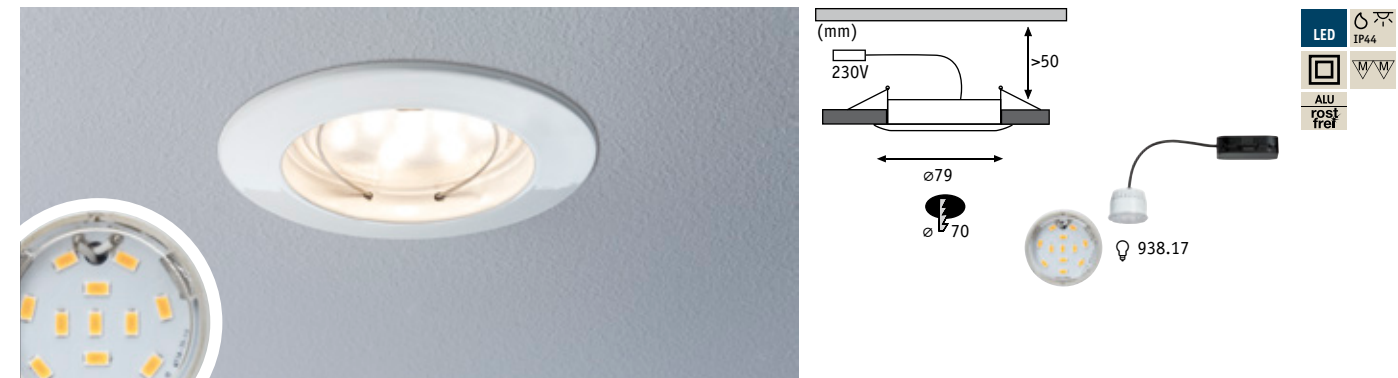

White/Alu structure Blanco/Alu structure Bianco/Alu structure

incl. 4x1,6 W
4x25 lm, 2700 K

incl. 10 VA
EAN4000870 938072
938.07 **new**

Premium Line LED 230V Coin 51mm

- ▶ Shallow installation depth of only 50 mm
- ▶ With safety glass
- ▶ Incl. junction box with double quick clamp for feeding through wires
- ▶ Mínima profundidad de empotre de solo 50 mm
- ▶ Con vidrio protector
- ▶ Incluye caja de conexión con conector rápido doble para paso de cable
- ▶ Profondità minima di incasso ridotta, di soli 50 mm
- ▶ Con vetro di protezione
- ▶ Scatola di connessione con clip rapida doppia per il passaggio dei cavi