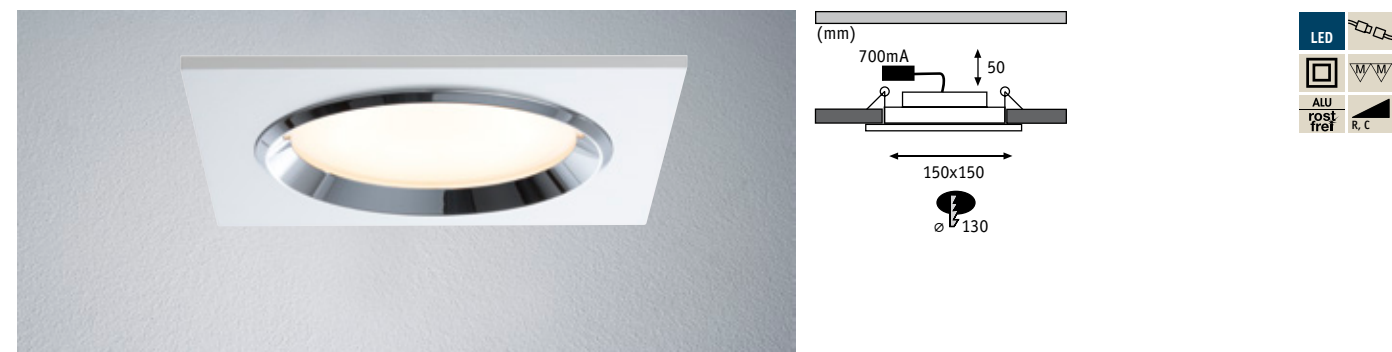

Premium Line Dice Alu/Glass Aluminio/Cristal Alluminio/Vetro

White/Chrome Blanco/Cromo Bianco/Cromo

incl. 3x8 W A++-A
3x520 lm, 2700 K
98°
incl. 36 VA
EAN4000870 926956
926.95 new

Brushed alu Aluminio mateado Alluminio spazzolato

incl. 3x8 W A++-A
3x520 lm, 2700 K
98°
incl. 36 VA
EAN4000870 926963
926.96 new