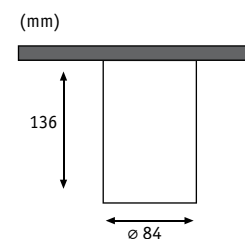

Premium Line Barrel Alu Aluminium Alluminio