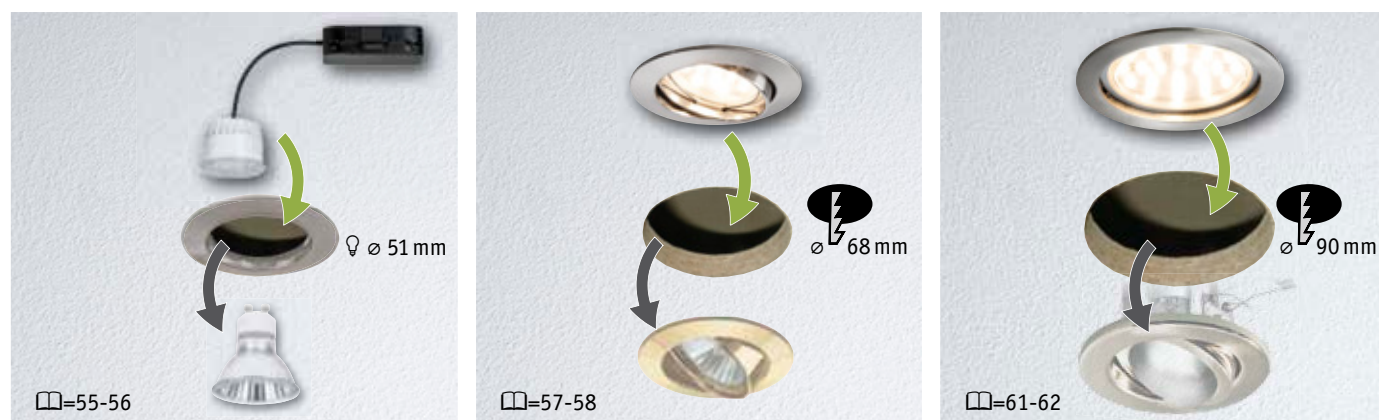

Premium Line LED 230V Coin 51mm

- Shallow installation depth of only 50 mm
- With safety glass
- Incl. junction box with double quick clamp for feeding through wires
- Mínima profundidad de empotre de solo 50 mm
- Con vidrio protector
- Incluye caja de conexión con conector rápido doble para paso de cable
- Profondità minima di incasso ridotta, di soli 50 mm
- Con vetro di protezione
- Scatola di connessione con clip rapida doppia per il passaggio dei cavi