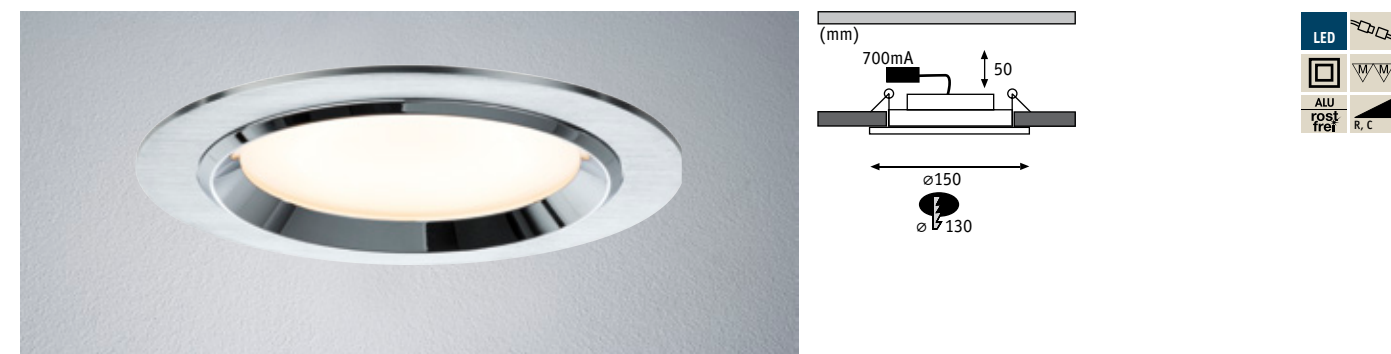

Premium Line Dot Alu/Glas Aluminio/Glas Alluminio/Glas

White/Chrome Blanco/Cromo Bianco/Cromo
incl. 3x8W A++-A
3x520lm, 2700K
 $\sphericalangle$ 98°
incl. 36VA
EAN4000870 926932
926.93 new

Brushed alu Aluminio mateado Alluminio spazzolato
incl. 3x8W A++-A
3x520lm, 2700K
 $\sphericalangle$ 98°
incl. 36VA
EAN4000870 926949
926.94 new