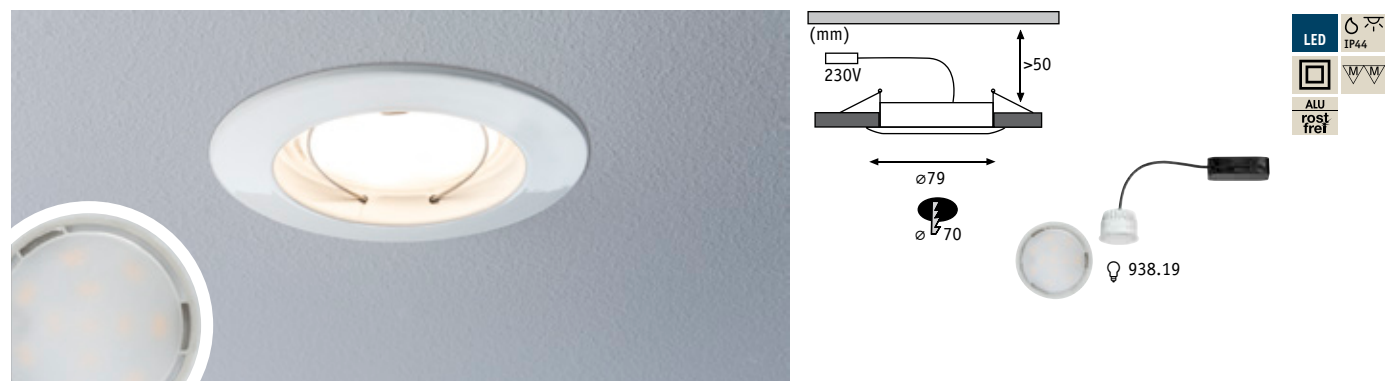

Premium Line LED 230V Coin 51mm Aluminium Zinc Aluminio-zinc Zinco-Alluminio

☞ Matt white/Satin Blanco mate/Satinada Bianco opaco/Satinato

incl. 3×6,8 W, $\langle A^+ \rangle$ A++-A
3×430 lm, 2700 K
☞ 160°

EAN4000870 927212
927.21 new

☞ Brushed iron/Satin Acero Mate/Satinada Ferro spazzolato/Satinato

incl. 3×6,8 W, $\langle A^+ \rangle$ A++-A
3×430 lm, 2700 K
☞ 160°

EAN4000870 927229
927.22 new