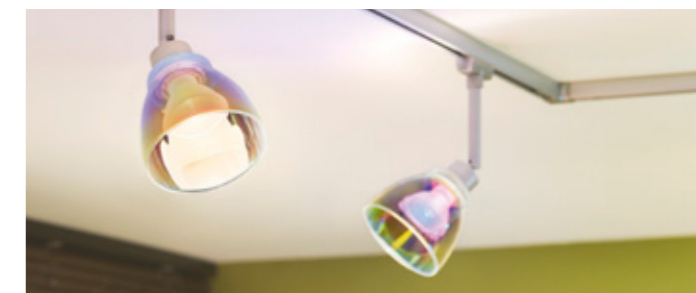

LED

Pendulum Barrel <A**>-A
incl. 1x6 W
370 lm, 2700 K
∠ 106°, 139 cd
230 V
∓ 135 cm
CM 951.77

Halogen 230 V

Dimmbar
Dimmable
Intensité variable

Pendulum Sarrasani <D>-E
incl. 1x40 W, GZ10, <D>
586 lm, 2700 K
230 V
∓ 135 cm
CM 950.91

Pendulum Sarrasani <D>-E
incl. 1x40 W, GZ10, <D>
586 lm, 2700 K
230 V
∓ 135 cm
CM 950.92

LED

Basic-Spot <A**>-E
incl. 1x3,5 W, GZ10, <A>
250 lm, 2700 K
230 V
∓ 125 ø51 ∓50 mm
CM 951.82
W 951.86
C 951.88

Basic-Pendulum <A**>-E
incl. 1x3,5 W, GZ10, <A>
250 lm, 2700 K
230 V
∓ 135 cm
CM 951.83
W 951.85
C 951.87

Energy Saver

Basic-Spot <A>-B
incl. 1x9 W, GZ10 / GU10, <A>
445 lm, 2700 K
230 V
∓ 125 ø51 ∓50 mm
CM 950.22
W 950.23

Basic-Pendulum <A>-B
incl. 1x9 W, GZ10 / GU10, <B>
445 lm, 2700 K
230 V
∓ 135 cm
CM 950.10

Halogen 230 V

Dimmbar
Dimmable
Intensité variable

Basic-Spot <D>-E
incl. 1x40 W, GZ10, <D>
586 lm, 2700 K
230 V
∓ 125 ø51 ∓50 mm
CM 950.19
W 950.20
C 950.21

Basic-Pendulum <D>-E
incl. 1x40 W, GZ10, <D>
586 lm, 2700 K
230 V
∓ 135 cm
CM 950.13
W 950.14
C 950.15

Pendant adapter

∓ 135 ø26 mm
CM 974.74

max. ∓ 1 m ø 6 mm

- URail Pendel werkzeuglos kürzen
- URail pendant can be shortened without a tool
- La suspension URail se raccourcit sans outil

Pendant adapter

230 V
∓ 90 ø22 mm
CM 950.00
W 950.02
C 950.01

max. 3 kg   max. 1,5 kg

- Pendel kann neben der Schiene platziert werden
- Pendant can be positioned beside the rail
- La suspension peut être placée à côté du rail
- Integration von Pendelleuchten anderer Hersteller in Ihr Paulmann URail System
- Integration of pendant lamps from other manufacturers into your Paulmann URail System
- Intégration des suspensions d'autres fabricants dans votre système URail Paulmann

Wolbi max. 50 W ∓80 ø90 mm **600.07***

Wolbi max. 50 W ∓80 ø90 mm **600.08***

Wolbi max. 50 W ∓80 ø90 mm **600.09*³**

Wolbi max. 50 W ∓80 ø90 mm **600.11***

Wolbi max. 50 W ∓80 ø90 mm **600.16**

Wolbi max. 50 W ∓80 ø90 mm **600.56*²**

Wolbi max. 50 W ∓70 ø90 mm **600.55***

Zyli max. 50 W ∓80 ø70 mm **600.04***

Zyli max. 50 W ∓80 ø70 mm **600.05***

Zyli max. 50 W ∓80 ø70 mm **600.06***

Zyli max. 50 W ∓80 ø70 mm **600.53***

Zyli max. 50 W ∓80 ø70 mm **600.54***

Quad max. 50 W ∓80 ø75 mm **600.15***

Kegi max. 50 W ∓80 ø110 mm **600.12***

Kegi max. 50 W ∓80 ø110 mm **600.14***

* Glas Glass Verre
*³ Metall Metal Métal
*² Keramik Ceramic Céramique