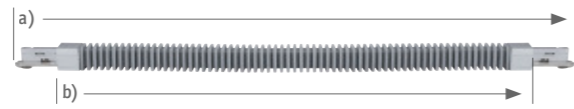

7	CM	968.88	___	x
	W	968.89	___	x
	C	968.90	___	x

MAX Flex Connector
a) $\varnothing 18 \varnothing 436 \varnothing 18\text{mm}$
b) $\varnothing 18 \varnothing 366 \varnothing 18\text{mm}$