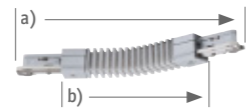

6	CM	968.51	___	x
	W	976.81	___	x
	C	968.68	___	x

Flex Connector
a) $\varnothing 18 \varnothing 180 \varnothing 18\text{mm}$
b) $\varnothing 18 \varnothing 109 \varnothing 18\text{mm}$