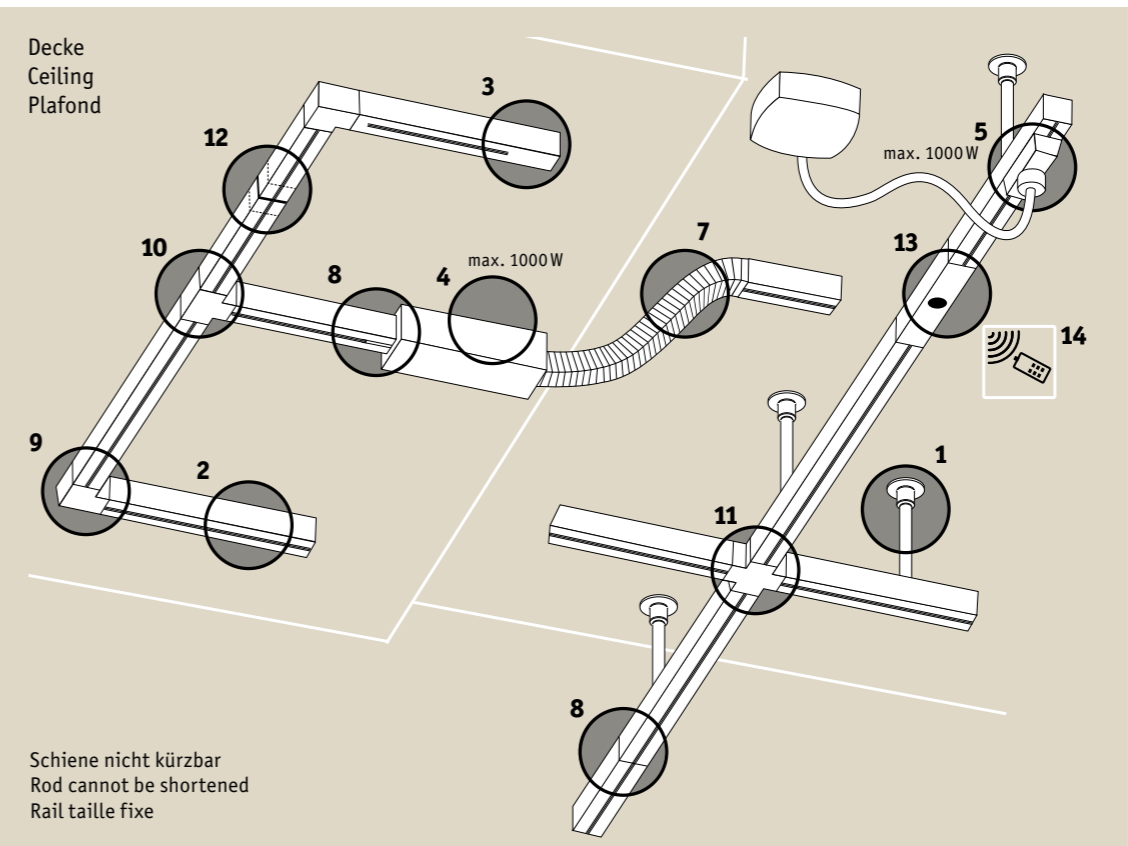

Quad max. 50 W ∓80 ø75 mm **600.15***

Kegi max. 50 W ∓80 ø110 mm **600.12***

Kegi max. 50 W ∓80 ø110 mm **600.14***

* Glas Glass Verre
*³ Metall Metal Métal
*² Keramik Ceramic Céramique

Energy Saver

Basic-Pendulum A-B
 incl. 1x11W, E27, B
 550lm, 2700K
 230V
 ∅ 150cm
CM 950.03
W 950.05
C 950.04

* Glas Glass Verre ** Metall Metal Métal

Spira ∅ 280 ∅ 100 mm 701.77*	Volta ∅ 280 ∅ 130 mm 998.64*	Biodola ∅ 385 ∅ 120 mm 700.01*	Biodola ∅ 450 ∅ 120 mm 998.44*	Biodola ∅ 450 ∅ 120 mm 998.43*
Livo ∅ 280 ∅ 75 mm 998.42*	Arazzo ∅ 280 ∅ 80 mm 700.02*	Biodola ∅ 320 ∅ 115 mm 700.00*	Alura ∅ 280 ∅ 85 mm 998.60**	