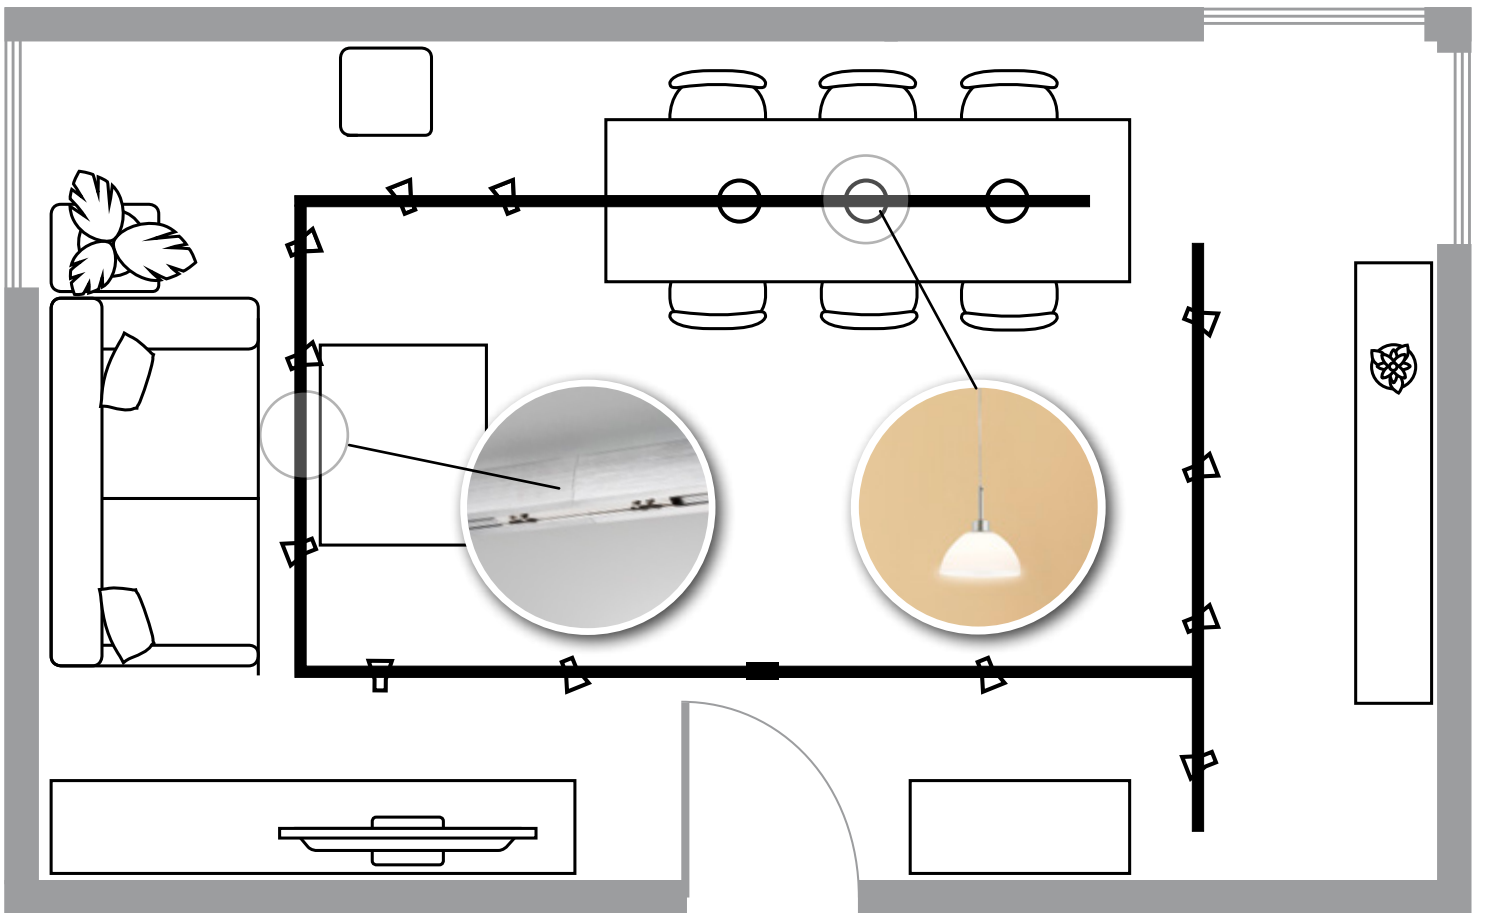

13	CM	950.70	___	x
	W	950.71	___	x
	C	950.72	___	x

IR Switch
 max. 500W
 a) $\varnothing 18 \varnothing 240 \varnothing 18\text{mm}$
 b) $\varnothing 18 \varnothing 180 \varnothing 18\text{mm}$

14	CM	950.73	___	x
----	----	--------	-----	---

IR Remote Control
 $\varnothing 40 \varnothing 7 \varnothing 85\text{mm}$

3 lm
5 ⌀147mm

A+-A 1

1 Diese Leuchte enthält eingebaute LED-Lampen. Die Lampen können in der Leuchte nicht ausgetauscht werden.

This luminaire contains built-in LED lamps. The lamps cannot be changed in the luminaire.