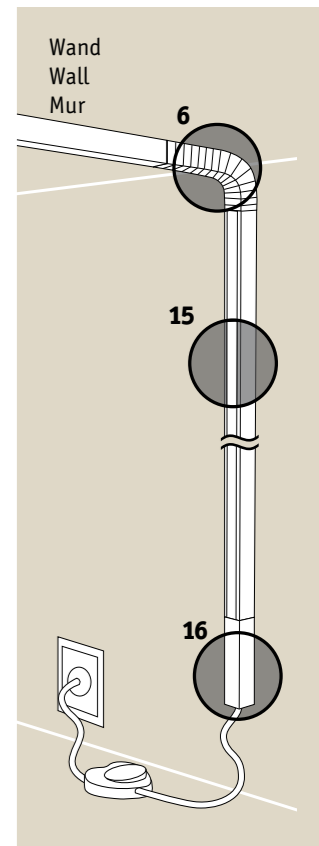

Wolbi max. 50 W ∓80 ø90 mm **600.07***

Wolbi max. 50 W ∓80 ø90 mm **600.08***

Wolbi max. 50 W ∓80 ø90 mm **600.09*³**

Wolbi max. 50 W ∓80 ø90 mm **600.11***

Wolbi max. 50 W ∓80 ø90 mm **600.16**

Wolbi max. 50 W ∓80 ø90 mm **600.56*²**

Wolbi max. 50 W ∓70 ø90 mm **600.55***

Zyli max. 50 W ∓80 ø70 mm **600.04***

Zyli max. 50 W ∓80 ø70 mm **600.05***

Zyli max. 50 W ∓80 ø70 mm **600.06***

Zyli max. 50 W ∓80 ø70 mm **600.53***

Zyli max. 50 W ∓80 ø70 mm **600.54***

Quad max. 50 W ∓80 ø75 mm **600.15***

Kegi max. 50 W ∓80 ø110 mm **600.12***

Kegi max. 50 W ∓80 ø110 mm **600.14***

* Glas Glass Verre
*³ Metall Metal Métal
*² Keramik Ceramic Céramique

Energy Saver

Basic-Pendulum A-B
 incl. 1x11W, E27, B
 550lm, 2700K
 230V
 ∅ 150cm
CM 950.03
W 950.05
C 950.04

* Glas Glass Verre ** Metall Metal Métal

Spira ∅ 280 ∅ 100 mm 701.77*	Volta ∅ 280 ∅ 130 mm 998.64*	Biodola ∅ 385 ∅ 120 mm 700.01*	Biodola ∅ 450 ∅ 120 mm 998.44*	Biodola ∅ 450 ∅ 120 mm 998.43*
Livo ∅ 280 ∅ 75 mm 998.42*	Arazzo ∅ 280 ∅ 80 mm 700.02*	Biodola ∅ 320 ∅ 115 mm 700.00*	Alura ∅ 280 ∅ 85 mm 998.60**	