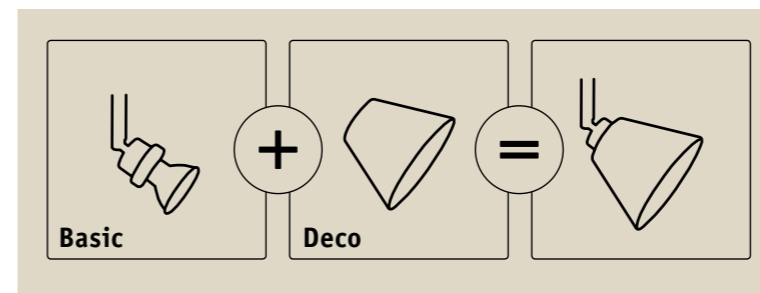

LED

Pendulum Barrel <A**>-A
incl. 1x6 W
370 lm, 2700 K
∠ 106°, 139 cd
230 V
∓ 135 cm
CM 951.77

Halogen 230 V

Dimmbar
Dimmable
Intensité variable

Pendulum Sarrasani <D>-E
incl. 1x40 W, GZ10, <D>
586 lm, 2700 K
230 V
∓ 135 cm
CM 950.91

Pendulum Sarrasani <D>-E
incl. 1x40 W, GZ10, <D>
586 lm, 2700 K
230 V
∓ 135 cm
CM 950.92

LED

Basic-Spot <A**>-E
incl. 1x3,5 W, GZ10, <A>
250 lm, 2700 K
230 V
∓ 125 ø51 ∓50 mm
CM 951.82
W 951.86
C 951.88

Basic-Pendulum <A**>-E
incl. 1x3,5 W, GZ10, <A>
250 lm, 2700 K
230 V
∓ 135 cm
CM 951.83
W 951.85
C 951.87

Energy Saver

Basic-Spot <A>-B
incl. 1x9 W, GZ10 / GU10, <A>
445 lm, 2700 K
230 V
∓ 125 ø51 ∓50 mm
CM 950.22
W 950.23

Basic-Pendulum <A>-B
incl. 1x9 W, GZ10 / GU10, <B>
445 lm, 2700 K
230 V
∓ 135 cm
CM 950.10

Halogen 230 V

Dimmbar
Dimmable
Intensité variable

Basic-Spot <D>-E
incl. 1x40 W, GZ10, <D>
586 lm, 2700 K
230 V
∓ 125 ø51 ∓50 mm
CM 950.19
W 950.20
C 950.21

Basic-Pendulum <D>-E
incl. 1x40 W, GZ10, <D>
586 lm, 2700 K
230 V
∓ 135 cm
CM 950.13
W 950.14
C 950.15

Pendant adapter

∓ 135 ø26 mm
CM 974.74

max. ∓ 1 m ø 6 mm

- URail Pendel werkzeuglos kürzen
- URail pendant can be shortened without a tool
- La suspension URail se raccourcit sans outil

Pendant adapter

230 V
∓ 90 ø22 mm
CM 950.00
W 950.02
C 950.01

max. 3 kg   max. 1,5 kg

- Pendel kann neben der Schiene platziert werden
- Pendant can be positioned beside the rail
- La suspension peut être placée à côté du rail
- Integration von Pendelleuchten anderer Hersteller in Ihr Paulmann URail System
- Integration of pendant lamps from other manufacturers into your Paulmann URail System
- Intégration des suspensions d'autres fabricants dans votre système URail Paulmann

Wolbi max. 50 W ∓80 ø90 mm **600.07***

Wolbi max. 50 W ∓80 ø90 mm **600.08***

Wolbi max. 50 W ∓80 ø90 mm **600.09*³**

Wolbi max. 50 W ∓80 ø90 mm **600.11***

Wolbi max. 50 W ∓80 ø90 mm **600.16**

Wolbi max. 50 W ∓80 ø90 mm **600.56*²**

Wolbi max. 50 W ∓70 ø90 mm **600.55***

Zyli max. 50 W ∓80 ø70 mm **600.04***

Zyli max. 50 W ∓80 ø70 mm **600.05***

Zyli max. 50 W ∓80 ø70 mm **600.06***

Zyli max. 50 W ∓80 ø70 mm **600.53***

Zyli max. 50 W ∓80 ø70 mm **600.54***

Quad max. 50 W ∓80 ø75 mm **600.15***

Kegi max. 50 W ∓80 ø110 mm **600.12***

Kegi max. 50 W ∓80 ø110 mm **600.14***

* Glas Glass Verre
*³ Metall Metal Métal
*² Keramik Ceramic Céramique