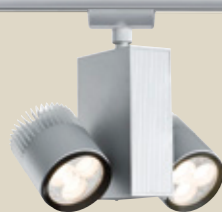

LED

Spot Channel
incl. 1x10W
433 lm, 3000 K
∠ 31°, 1000 cd
230 V
∅150 ∅161 ∅50 mm
CM 951.11

Spot Channel
incl. 1x10W
433 lm, 3000 K
∠ 31°, 1000 cd
230 V
∅150 ∅161 ∅50 mm
W 951.12

Spot Channel
incl. 1x10W
433 lm, 3000 K
∠ 31°, 1000 cd
230 V
∅150 ∅161 ∅50 mm
C 951.13

Spot Vision
incl. 1x10W
433 lm, 3000 K
∠ 31°, 1000 cd
230 V
∅147 ∅145 ∅61 mm
CM 951.14

Spot Ledmanz2
incl. 1x3W
250 lm, 3000 K
700 cd, 230 V
∅150 ∅55 ∅100 mm
CM 950.37

Spot TecLed
incl. 2x9W
2x350 lm, 3000 K
∠ 23°, 2000 cd
230 V
∅160 ∅170 ∅85 mm
CM 950.88
W 951.64