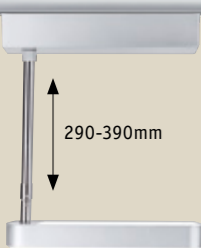

Spot Pillow
incl. 1x24W / 1x5W
1500+240 lm, 2700 K
∠ 110°, 560 cd
230 V
∅290-390 ∅230 ∅130 mm
CM 951.23